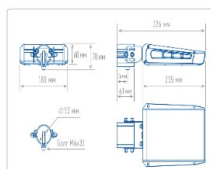

ХАРАКТЕРИСТИКИ

Светотехнические характеристики

Мощность, Вт:	35
Световой поток светодиодного модуля, ЛМ	6201
Световой поток, Лм	5366
Световая эффективность, Лм/Вт:	153.3
Количество светодиодов, шт:	96
Кривая силы света (КСС):	W (145°x60°) широкая боковая
Цветовая температура, К:	4000
Индекс цветопередачи CRI:	70
Коэффициент пульсаций светового потока, %:	≤ 1%
Ресурс светодиодов, ч:	100000

Массогабаритные характеристики

Габариты светильника ДхШхВ, мм:	235x180x60
Габариты светильника с креплением ДхШхВ, мм:	326x180x70
Масса нетто, кг:	1.72
Светильников в коробке, шт:	1
Объем коробки, м3:	0.006
Масса брутто, кг:	1.84
Габариты коробки ДхШхВ, мм	350x195x90