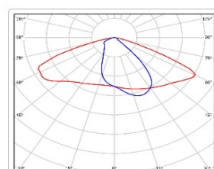

ХАРАКТЕРИСТИКИ

Светотехнические характеристики

Мощность, Вт:	35
Световой поток светодиодного модуля, ЛМ	6201
Световой поток, Лм	5366
Световая эффективность, Лм/Вт:	153.3
Количество светодиодов, шт:	96
Кривая силы света (КСС):	W (145°x60°) широкая боковая
Цветовая температура, К:	4000
Индекс цветопередачи CRI:	70
Коэффициент пульсаций светового потока, %:	≤ 1%
Ресурс светодиодов, ч:	100000