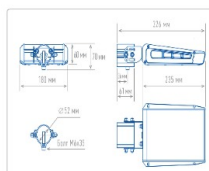

ХАРАКТЕРИСТИКИ

Светотехнические характеристики

Мощность, Вт:	26.4
Световой поток светодиодного модуля, ЛМ	4547
Световой поток, Лм	4047
Световая эффективность, Лм/Вт:	153.3
Количество светодиодов, шт:	72
Кривая силы света (КСС):	W (145°x60°) широкая боковая
Цветовая температура, К:	5000
Индекс цветопередачи CRI:	70
Коэффициент пульсаций светового потока, %:	≤ 1%
Ресурс светодиодов, ч:	100000

Массогабаритные характеристики

Габариты светильника ДхШхВ, мм:	235x180x60
Габариты светильника с креплением ДхШхВ, мм:	326x180x70
Масса нетто, кг:	1.72
Светильников в коробке, шт:	1
Объем коробки, м3:	0.006
Масса брутто, кг:	1.84
Габариты коробки ДхШхВ, мм	350x195x90