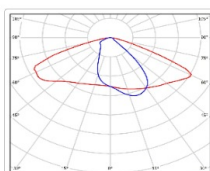

ХАРАКТЕРИСТИКИ

Светотехнические характеристики

Мощность, Вт:	26.4
Световой поток светодиодного модуля, ЛМ	4547
Световой поток, Лм	4047
Световая эффективность, Лм/Вт:	153.3
Количество светодиодов, шт:	72
Кривая силы света (КСС):	W (145°x60°) широкая боковая
Цветовая температура, К:	5000
Индекс цветопередачи CRI:	70
Коэффициент пульсаций светового потока, %:	≤ 1%
Ресурс светодиодов, ч:	100000