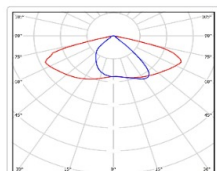

Уличный светильник TL-STREET PLUS RUS 210 750 SW

Артикул: **УТ000016321**

Мощность, Вт: 205.2

Световой поток, Лм 32524

Световая эффективность, Лм/Вт: 158.5

Индекс цветопередачи CRI: 70

Цветовая температура, К: 5000

Кривая силы света (КСС): SW (Широкая боковая)

Гарантия, мес: 60

ХАРАКТЕРИСТИКИ

Светотехнические характеристики

Мощность, Вт:	205.2
Световой поток светодиодного модуля, ЛМ	36544
Световой поток, Лм	32524
Световая эффективность, Лм/Вт:	158.5
Количество светодиодов, шт:	384
Кривая силы света (КСС):	SW (Широкая боковая)
Цветовая температура, К:	5000
Индекс цветопередачи CRI:	70
Коэффициент пульсаций светового потока, %:	≤ 1%
Ресурс светодиодов, ч:	100000

Электрические характеристики

Время включения светильника, с:	1.5
Диммирование:	Нет
Напряжение питания, В:	176 - 264 В АС
Частота, Гц:	47 ~ 63 Гц
Коэффициент мощности ИП, cosφ:	≥ 0.97
Грозозащита:	Да
Термозащита:	Есть
Защита от 380, В:	Да
Защита от холостого хода:	Восстанавливается
Стойкость к микросекундным импульсам большой энергии:	4 кВ (L-N), 6 кВ (L-PE, N-PE)
Коэффициент пульсаций светового потока, %:	≤ 1%
Гальваническая изоляция:	Да
Пробивное напряжение, кВ АС:	> 1,5 кВ АС
Сопротивление изоляции, МОм:	вход-выход > 200 МОм, вход-земля > 200 МОм, выход-земля > 200 МОм
Класс защиты от поражения электрическим током:	1

Эксплуатационные характеристики

Материал корпуса:	Анодированный алюминий
Материал рассеивателя:	Оптический поликарбонат
Способ крепления светильника:	Консоль Ø30mm - Ø52mm
Степень защиты светильника, IP :	67
Степень защиты оболочки (корпус):	IK10
Степень защиты оболочки (стекло):	IK10
Температура эксплуатации, °С:	от -40° до +45°
Вид климатического исполнения:	УХЛ1
Гарантия, мес:	60

Массогабаритные характеристики