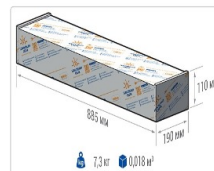

Кривая силы света (КСС): SW (Широкая боковая)

Гарантия, мес: 60

ХАРАКТЕРИСТИКИ

Светотехнические характеристики

Мощность, Вт:	205.2
Световой поток светодиодного модуля, ЛМ	36544
Световой поток, Лм	32524
Световая эффективность, Лм/Вт:	158.5
Количество светодиодов, шт:	384
Кривая силы света (КСС):	SW (Широкая боковая)
Цветовая температура, К:	5000
Индекс цветопередачи CRI:	70
Коэффициент пульсаций светового потока, %:	≤ 1%
Ресурс светодиодов, ч:	100000

Эксплуатационные характеристики

Материал корпуса:	Анодированный алюминий
Материал рассеивателя:	Оптический поликарбонат
Способ крепления светильника:	Консоль Ø30mm - Ø52mm
Степень защиты светильника, IP :	67
Степень защиты оболочки (корпус):	IK10
Степень защиты оболочки (стекло):	IK10
Температура эксплуатации, °С:	от -40° до +45°
Вид климатического исполнения:	УХЛ1
Гарантия, мес:	60

Массогабаритные характеристики

Габариты светильника ДхШхВ, мм:	844x173x93
Масса нетто, кг:	6.54
Светильников в коробке, шт:	1
Объем коробки, м3:	0.018
Масса брутто, кг:	7.3
Габариты коробки ДхШхВ, мм:	885x190x110