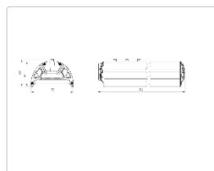

Массогабаритные характеристики

Габариты светильника ДхШхВ, мм:	844x173x93
Масса нетто, кг:	6.54
Светильников в коробке, шт:	1
Объем коробки, м3:	0.018
Масса брутто, кг:	7.3
Габариты коробки ДхШхВ, мм:	885x190x110