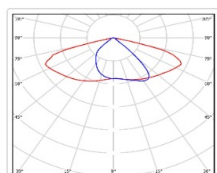

Уличный светильник TL-STREET PLUS RUS 210 740 SW

Артикул: **УТ000016320**

Мощность, Вт: 205.2

Световой поток, Лм 32524

Световая эффективность, Лм/Вт: 158.5

Индекс цветопередачи CRI: 70

Цветовая температура, К: 4000

Кривая силы света (КСС): SW (Широкая боковая)

Гарантия, мес: 60

ХАРАКТЕРИСТИКИ

Светотехнические характеристики

Мощность, Вт:	205.2
Световой поток светодиодного модуля, ЛМ	36544
Световой поток, Лм	32524
Световая эффективность, Лм/Вт:	158.5
Количество светодиодов, шт:	384
Кривая силы света (КСС):	SW (Широкая боковая)
Цветовая температура, К:	4000
Индекс цветопередачи CRI:	70
Коэффициент пульсаций светового потока, %:	≤ 1%
Ресурс светодиодов, ч:	100000

Электрические характеристики

Время включения светильника, с:	1.5
Диммирование:	Нет
Напряжение питания, В:	176 - 264 В АС
Частота, Гц:	47 ~ 63 Гц
Коэффициент мощности ИП, cosφ:	≥ 0.97
Грозозащита:	Да
Термозащита:	Есть
Защита от 380, В:	Да
Защита от холостого хода:	Восстанавливается
Стойкость к микросекундным импульсам большой энергии:	4 кВ (L-N), 6 кВ (L-PE, N-PE)
Коэффициент пульсаций светового потока, %:	≤ 1%
Гальваническая изоляция:	Да
Пробивное напряжение, кВ АС:	> 1,5 кВ АС
Сопротивление изоляции, МОм:	вход-выход > 200 МОм, вход-земля > 200 МОм, выход-земля > 200 МОм
Класс защиты от поражения электрическим током:	1

Эксплуатационные характеристики

Материал корпуса:	Анодированный алюминий
Материал рассеивателя:	Оптический поликарбонат
Способ крепления светильника:	Консоль Ø30mm - Ø52mm
Степень защиты светильника, IP :	67
Степень защиты оболочки (корпус):	IK10
Степень защиты оболочки (стекло):	IK10
Температура эксплуатации, °С:	от -40° до +45°
Вид климатического исполнения:	УХЛ1
Гарантия, мес:	60

Массогабаритные характеристики