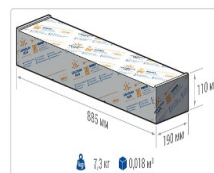

Уличный светильник TL-STREET PLUS RUS 210 740 SW

Артикул: **УТ000016320**

Мощность, Вт: 205.2

Световой поток, Лм 32524

Световая эффективность, Лм/Вт: 158.5

Индекс цветопередачи CRI: 70

Цветовая температура, К: 4000

Кривая силы света (КСС): SW (Широкая боковая)

Гарантия, мес: 60

ХАРАКТЕРИСТИКИ

Светотехнические характеристики

Мощность, Вт:	205.2
Световой поток светодиодного модуля, ЛМ	36544
Световой поток, Лм	32524
Световая эффективность, Лм/Вт:	158.5
Количество светодиодов, шт:	384
Кривая силы света (КСС):	SW (Широкая боковая)
Цветовая температура, К:	4000
Индекс цветопередачи CRI:	70
Коэффициент пульсаций светового потока, %:	≤ 1%
Ресурс светодиодов, ч:	100000

Электрические характеристики

Время включения светильника, с:	1.5
Диммирование:	Нет
Напряжение питания, В:	176 - 264 В АС
Частота, Гц:	47 ~ 63 Гц
Коэффициент мощности ИП, cosφ:	≥ 0.97
Грозозащита:	Да
Термозащита:	Есть
Защита от 380, В:	Да
Защита от холостого хода:	Восстанавливается
Стойкость к микросекундным импульсам большой энергии:	4 кВ (L-N), 6 кВ (L-PE, N-PE)
Коэффициент пульсаций светового потока, %:	≤ 1%
Гальваническая изоляция:	Да
Пробивное напряжение, кВ АС:	> 1,5 кВ АС
Сопротивление изоляции, МОм:	вход-выход > 200 МОм, вход-земля > 200 МОм, выход-земля > 200 МОм
Класс защиты от поражения электрическим током:	1

Эксплуатационные характеристики

Материал корпуса:	Анодированный алюминий
Материал рассеивателя:	Оптический поликарбонат
Способ крепления светильника:	Консоль Ø30mm - Ø52mm
Степень защиты светильника, IP :	67
Степень защиты оболочки (корпус):	IK10
Степень защиты оболочки (стекло):	IK10
Температура эксплуатации, °С:	от -40° до +45°
Вид климатического исполнения:	УХЛ1
Гарантия, мес:	60

Массогабаритные характеристики