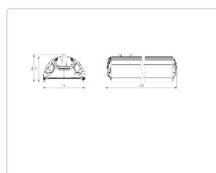

### Массогабаритные характеристики

Габариты светильника ДхШхВ, мм:	644x173x93
Масса нетто, кг:	5
Светильников в коробке, шт:	1
Объем коробки, м3:	0.014
Масса брутто, кг:	5.3
Габариты коробки ДхШхВ, мм:	680x190x110