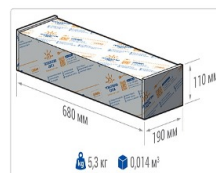

### Эксплуатационные характеристики

Материал корпуса:	Анодированный алюминий
Материал рассеивателя:	Оптический поликарбонат
Способ крепления светильника:	Консоль Ø30mm - Ø52mm
Степень защиты светильника, IP :	67
Степень защиты оболочки (корпус):	IK10
Степень защиты оболочки (стекло):	IK10
Температура эксплуатации, °С:	от -40° до +45°
Вид климатического исполнения:	УХЛ1
Гарантия, мес:	60

### Массогабаритные характеристики

Габариты светильника ДхШхВ, мм:	644x173x93
Масса нетто, кг:	5
Светильников в коробке, шт:	1
Объем коробки, м3:	0.014
Масса брутто, кг:	5.3
Габариты коробки ДхШхВ, мм:	680x190x110