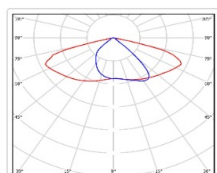

### Массогабаритные характеристики

Габариты светильника ДхШхВ, мм:	644x173x93
Масса нетто, кг:	5
Светильников в коробке, шт:	1
Объем коробки, м3:	0.014
Масса брутто, кг:	5.3
Габариты коробки ДхШхВ, мм:	680x190x110