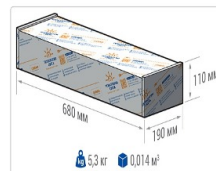

ХАРАКТЕРИСТИКИ

Светотехнические характеристики

Мощность, Вт:	113.2
Световой поток светодиодного модуля, ЛМ	20011
Световой поток, Лм	17942
Световая эффективность, Лм/Вт:	158.5
Количество светодиодов, шт:	216
Кривая силы света (КСС):	SW (Широкая боковая)
Цветовая температура, К:	5000
Индекс цветопередачи CRI:	70
Коэффициент пульсаций светового потока, %:	≤ 1%
Ресурс светодиодов, ч:	100000

Электрические характеристики

Время включения светильника, с:	1.5
Диммирование:	Нет
Напряжение питания, В:	176 ~ 264 В AC
Частота, Гц:	47 ~ 63 Гц
Коэффициент мощности ИП, cosφ:	≥ 0.98
Грозозащита:	Да
Термозащита:	Есть
Защита от 380, В:	Да
Защита от холостого хода:	Восстанавливается
Стойкость к микросекундным импульсам большой энергии:	4 кВ (L-N), 6 кВ (L-PE, N-PE)
Коэффициент пульсаций светового потока, %:	≤ 1%
Гальваническая изоляция:	Да
Пробивное напряжение, кВ AC:	> 1,5 кВ AC
Сопротивление изоляции, МОм:	вход-выход > 200 МОм; вход-земля > 200 МОм; выход-земля > 200 МОм
Класс защиты от поражения электрическим током:	1

СКАЧАТЬ

IES файл

Декларация о соответствии EAC

Паспорт светильника

Сертификат соответствия

Сертификат

Dwg файл