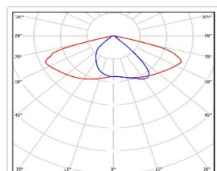

ХАРАКТЕРИСТИКИ

Светотехнические характеристики

Мощность, Вт:	113.2
Световой поток светодиодного модуля, ЛМ	20011
Световой поток, Лм	17942
Световая эффективность, Лм/Вт:	158.5
Количество светодиодов, шт:	216
Кривая силы света (КСС):	SW (Широкая боковая)
Цветовая температура, К:	5000
Индекс цветопередачи CRI:	70
Коэффициент пульсаций светового потока, %:	≤ 1%
Ресурс светодиодов, ч:	100000

Электрические характеристики

Время включения светильника, с:	1.5
Диммирование:	Нет
Напряжение питания, В:	176 ~ 264 В AC
Частота, Гц:	47 ~ 63 Гц
Коэффициент мощности ИП, cosφ:	≥ 0.98
Грозозащита:	Да
Термозащита:	Есть
Защита от 380, В:	Да
Защита от холостого хода:	Восстанавливается
Стойкость к микросекундным импульсам большой энергии:	4 кВ (L-N), 6 кВ (L-PE, N-PE)
Коэффициент пульсаций светового потока, %:	≤ 1%
Гальваническая изоляция:	Да
Пробивное напряжение, кВ AC:	> 1,5 кВ AC
Сопротивление изоляции, МОм:	вход-выход > 200 МОм; вход-земля > 200 МОм; выход-земля > 200 МОм
Класс защиты от поражения электрическим током:	1

СКАЧАТЬ

IES файл

Декларация о соответствии EAC

Паспорт светильника

Сертификат соответствия

Сертификат

Dwg файл