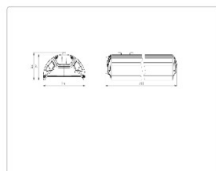

ХАРАКТЕРИСТИКИ

Светотехнические характеристики

Мощность, Вт:	113.2
Световой поток светодиодного модуля, ЛМ	20011
Световой поток, Лм	17942
Световая эффективность, Лм/Вт:	158.5
Количество светодиодов, шт:	216
Кривая силы света (КСС):	SW (Широкая боковая)
Цветовая температура, К:	5000
Индекс цветопередачи CRI:	70
Коэффициент пульсаций светового потока, %:	≤ 1%
Ресурс светодиодов, ч:	100000

Электрические характеристики

Время включения светильника, с:	1.5
Диммирование:	Нет
Напряжение питания, В:	176 ~ 264 В AC
Частота, Гц:	47 ~ 63 Гц
Коэффициент мощности ИП, cosφ:	≥ 0.98
Грозозащита:	Да
Термозащита:	Есть
Защита от 380, В:	Да
Защита от холостого хода:	Восстанавливается
Стойкость к микросекундным импульсам большой энергии:	4 кВ (L-N), 6 кВ (L-PE, N-PE)
Коэффициент пульсаций светового потока, %:	≤ 1%
Гальваническая изоляция:	Да
Пробивное напряжение, кВ AC:	> 1,5 кВ AC
Сопротивление изоляции, МОм:	вход-выход > 200 МОм; вход-земля > 200 МОм; выход-земля > 200 МОм
Класс защиты от поражения электрическим током:	1

СКАЧАТЬ

IES файл

Декларация о соответствии EAC

Паспорт светильника

Сертификат соответствия

Сертификат

Dwg файл