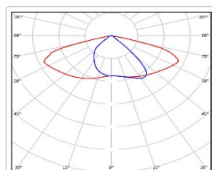

ХАРАКТЕРИСТИКИ

Светотехнические характеристики

Мощность, Вт:	102.3
Световой поток светодиодного модуля, Лм	18166
Световой поток, Лм	16215
Световая эффективность, Лм/Вт:	158.5
Количество светодиодов, шт.	192
Кривая силы света (КСС):	SW (Широкая боковая)
Цветовая температура, К:	5000
Индекс цветопередачи CRI:	70
Коэффициент пульсаций светового потока, %:	≤ 1%
Ресурс светодиодов, ч:	100000