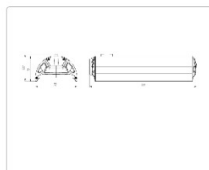

ХАРАКТЕРИСТИКИ

Светотехнические характеристики

Мощность, Вт:	102.3
Световой поток светодиодного модуля, Лм	18166
Световой поток, Лм	16215
Световая эффективность, Лм/Вт:	158.5
Количество светодиодов, шт.	192
Кривая силы света (КСС):	SW (Широкая боковая)
Цветовая температура, К:	5000
Индекс цветопередачи CRI:	70
Коэффициент пульсаций светового потока, %:	≤ 1%
Ресурс светодиодов, ч:	100000