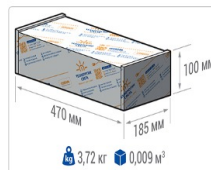

Кривая силы света (КСС): SW (Широкая боковая)

Гарантия, мес: 60

ХАРАКТЕРИСТИКИ

Светотехнические характеристики

Мощность, Вт:	102.3
Световой поток светодиодного модуля, ЛМ	18166
Световой поток, Лм	16215
Световая эффективность, Лм/Вт:	158.5
Количество светодиодов, шт.	192
Кривая силы света (КСС):	SW (Широкая боковая)
Цветовая температура, К:	4000
Индекс цветопередачи CRI:	70
Коэффициент пульсаций светового потока, %:	≤ 1%
Ресурс светодиодов, ч:	100000

Эксплуатационные характеристики

Материал корпуса:	Анодированный алюминий
Материал рассеивателя:	Оптический поликарбонат
Способ крепления светильника:	Консоль Ø30mm - Ø52mm
Степень защиты светильника, IP :	67
Степень защиты оболочки (корпус):	IK10
Степень защиты оболочки (стекло):	IK10
Температура эксплуатации, °С:	от -40° до +45°
Вид климатического исполнения:	УХЛ1
Гарантия, мес:	60

Массогабаритные характеристики

Габариты светильника ДхШхВ, мм:	444x173x93
Масса нетто, кг:	3
Светильников в коробке, шт:	1
Объем коробки, м3:	0.009
Масса брутто, кг:	3.2
Габариты коробки ДхШхВ, мм	470x185x100