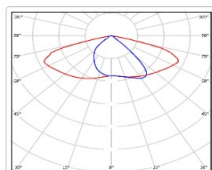

Кривая силы света (КСС): SW (Широкая боковая)

Гарантия, мес: 60

ХАРАКТЕРИСТИКИ

Светотехнические характеристики

Мощность, Вт:	102.3
Световой поток светодиодного модуля, ЛМ	18166
Световой поток, Лм	16215
Световая эффективность, Лм/Вт:	158.5
Количество светодиодов, шт.	192
Кривая силы света (КСС):	SW (Широкая боковая)
Цветовая температура, К:	4000
Индекс цветопередачи CRI:	70
Коэффициент пульсаций светового потока, %:	≤ 1%
Ресурс светодиодов, ч:	100000