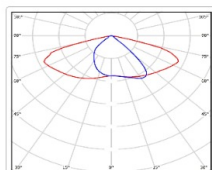

Кривая силы света (КСС): SW (Широкая боковая)

Гарантия, мес: 60

ХАРАКТЕРИСТИКИ

Светотехнические характеристики

Мощность, Вт:	85.4
Световой поток светодиодного модуля, ЛМ	15165
Световой поток, Лм	13536
Световая эффективность, Лм/Вт:	158.5
Количество светодиодов, шт.	160
Кривая силы света (КСС):	SW (Широкая боковая)
Цветовая температура, К:	5000
Индекс цветопередачи CRI:	70
Коэффициент пульсаций светового потока, %:	≤ 1%
Ресурс светодиодов, ч:	100000