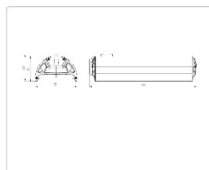

ХАРАКТЕРИСТИКИ

Светотехнические характеристики

Мощность, Вт:	85.4
Световой поток светодиодного модуля, ЛМ	15165
Световой поток, Лм	13536
Световая эффективность, Лм/Вт:	158.5
Количество светодиодов, шт.	160
Кривая силы света (КСС):	SW (Широкая боковая)
Цветовая температура, К:	5000
Индекс цветопередачи CRI:	70
Коэффициент пульсаций светового потока, %:	≤ 1%
Ресурс светодиодов, ч:	100000