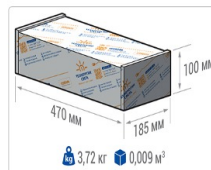

Кривая силы света (КСС): SW (Широкая боковая)

Гарантия, мес: 60

ХАРАКТЕРИСТИКИ

Светотехнические характеристики

Мощность, Вт:	60.5
Световой поток светодиодного модуля, ЛМ	10774
Световой поток, Лм	9589
Световая эффективность, Лм/Вт:	158.5
Количество светодиодов, шт.	168
Кривая силы света (КСС):	SW (Широкая боковая)
Цветовая температура, К:	5000
Индекс цветопередачи CRI:	70
Коэффициент пульсаций светового потока, %:	<1
Ресурс светодиодов, ч:	100000

Эксплуатационные характеристики

Материал корпуса:	Анодированный алюминий
Материал рассеивателя:	Оптический поликарбонат
Способ крепления светильника:	Консоль Ø30mm - Ø52mm
Степень защиты светильника, IP :	67
Степень защиты оболочки (корпус):	IK10
Степень защиты оболочки (стекло):	IK10
Температура эксплуатации, °С:	от -40° до +45°
Вид климатического исполнения:	УХЛ1
Гарантия, мес:	60

Массогабаритные характеристики

Габариты светильника ДхШхВ, мм:	444x173x93
Масса нетто, кг:	3.5
Светильников в коробке, шт:	1
Объем коробки, м3:	0.009
Масса брутто, кг:	3.7
Габариты коробки ДхШхВ, мм	470x185x100