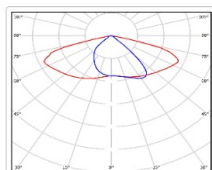

Кривая силы света (КСС): SW (Широкая боковая)

Гарантия, мес: 60

ХАРАКТЕРИСТИКИ

Светотехнические характеристики

Мощность, Вт:	60.5
Световой поток светодиодного модуля, ЛМ	10774
Световой поток, Лм	9589
Световая эффективность, Лм/Вт:	158.5
Количество светодиодов, шт.	168
Кривая силы света (КСС):	SW (Широкая боковая)
Цветовая температура, К:	5000
Индекс цветопередачи CRI:	70
Коэффициент пульсаций светового потока, %:	<1
Ресурс светодиодов, ч:	100000