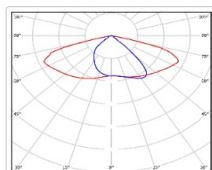

Кривая силы света (КСС): SW (Широкая боковая)

Гарантия, мес: 60

ХАРАКТЕРИСТИКИ

Светотехнические характеристики

Мощность, Вт:	60.5
Световой поток светодиодного модуля, ЛМ	10774
Световой поток, Лм	9589
Световая эффективность, Лм/Вт:	158.5
Количество светодиодов, шт.	168
Кривая силы света (КСС):	SW (Широкая боковая)
Цветовая температура, К:	4000
Индекс цветопередачи CRI:	70
Коэффициент пульсаций светового потока, %:	<1
Ресурс светодиодов, ч:	100000