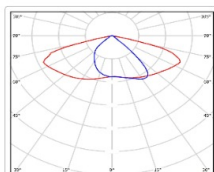

Уличный светильник TL-STREET PLUS RUS 45 740 SW

Артикул: УТ000016294

Мощность, Вт: 44.7

Световой поток, Лм 6853

Световая эффективность, Лм/Вт: 153.3

Индекс цветопередачи CRI: 70

Цветовая температура, К: 4000

Кривая силы света (КСС): SW (Широкая боковая)

Гарантия, мес: 60

ХАРАКТЕРИСТИКИ

Светотехнические характеристики

Мощность, Вт:	44.7
Световой поток светодиодного модуля, ЛМ	7752
Световой поток, Лм	6853
Световая эффективность, Лм/Вт:	153.3
Количество светодиодов, шт:	80
Кривая силы света (КСС):	SW (Широкая боковая)
Цветовая температура, К:	4000
Индекс цветопередачи CRI:	70
Коэффициент пульсаций светового потока, %:	≤ 1%
Ресурс светодиодов, ч:	100000

Электрические характеристики

Время включения светильника, с:	1.5
Диммирование:	Нет
Напряжение питания, В:	176 - 264В AC
Частота, Гц:	47 ~ 63 Гц
Коэффициент мощности ИП, cosφ:	≥ 0.95
Грозозащита:	Нет
Термозащита:	Есть
Защита от 380, В:	Да
Защита от холостого хода:	Восстанавливается
Стойкость к микросекундным импульсам большой энергии:	4 кВ (L-N)
Коэффициент пульсаций светового потока, %:	≤ 1%
Гальваническая изоляция:	Да
Пробивное напряжение, кВ AC:	> 1.5 кВ AC
Сопротивление изоляции, МОм:	вход-выход > 200 МОм
Класс защиты от поражения электрическим током:	1

Эксплуатационные характеристики

Материал корпуса:	Анодированный алюминий
Материал рассеивателя:	Оптический поликарбонат
Способ крепления светильника:	Консоль Ø30mm - Ø52mm
Степень защиты светильника, IP :	67
Степень защиты оболочки (корпус):	IK10
Степень защиты оболочки (стекло):	IK10
Температура эксплуатации, °С:	от -40° до +45°
Вид климатического исполнения:	УХЛ1
Гарантия, мес:	60

Массогабаритные характеристики