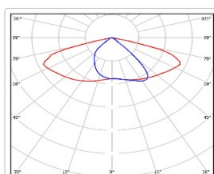

Массогабаритные характеристики

Габариты светильника ДхШхВ, мм:	344x173x93
Масса нетто, кг:	2.3
Светильников в коробке, шт:	1
Объем коробки, м3:	0.009
Масса брутто, кг:	2.66
Габариты коробки ДхШхВ, мм:	470x185x100