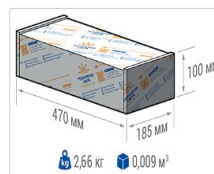

Эксплуатационные характеристики

Материал корпуса:	Анодированный алюминий
Материал рассеивателя:	Оптический поликарбонат
Способ крепления светильника:	Консоль Ø30mm - Ø52mm
Степень защиты светильника, IP :	67
Степень защиты оболочки (корпус):	IK10
Степень защиты оболочки (стекло):	IK10
Температура эксплуатации, °C:	от -40° до +45°
Вид климатического исполнения:	УХЛ1
Гарантия, мес:	60

Массогабаритные характеристики

Габариты светильника ДхШхВ, мм:	344x173x93
Масса нетто, кг:	2.3
Светильников в коробке, шт:	1
Объем коробки, м3:	0.009
Масса брутто, кг:	2.66
Габариты коробки ДхШхВ, мм:	470x185x100