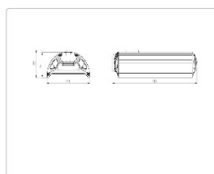

Массогабаритные характеристики

Габариты светильника ДхШхВ, мм:	344x173x93
Масса нетто, кг:	2.3
Светильников в коробке, шт:	1
Объем коробки, м3:	0.009
Масса брутто, кг:	2.66
Габариты коробки ДхШхВ, мм:	470x185x100