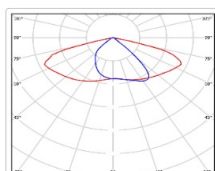

### Массогабаритные характеристики

Габариты светильника ДхШхВ, мм:	344x173x93
Масса нетто, кг:	2.3
Светильников в коробке, шт:	1
Объем коробки, м3:	0.009
Масса брутто, кг:	2.66
Габариты коробки ДхШхВ, мм:	470x185x100