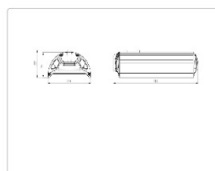

### Массогабаритные характеристики

Габариты светильника ДхШхВ, мм:	344x173x93
Масса нетто, кг:	2.3
Светильников в коробке, шт:	1
Объем коробки, м3:	0.009
Масса брутто, кг:	2.66
Габариты коробки ДхШхВ, мм:	470x185x100