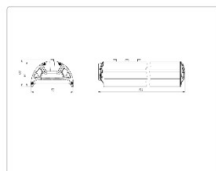

Массогабаритные характеристики

Габариты светильника ДхШхВ, мм:	844x173x93
Масса нетто, кг:	6.54
Светильников в коробке, шт:	1
Объем коробки, м3:	0.018
Масса брутто, кг:	7.3
Габариты коробки ДхШхВ, мм	885x190x110