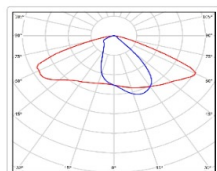

Уличный светильник TL-STREET PLUS RUS 210 750 W

Артикул: УТ000014367

Мощность, Вт: 205.2

Световой поток, Лм 32524

Световая эффективность, Лм/Вт: 158.5

Индекс цветопередачи CRI: 70

Цветовая температура, К: 5000

Кривая силы света (КСС): W (145°x60°) широкая боковая

Гарантия, мес: 60

ХАРАКТЕРИСТИКИ

Светотехнические характеристики

Мощность, Вт:	205.2
Световой поток светодиодного модуля, ЛМ	36544
Световой поток, Лм	32524
Световая эффективность, Лм/Вт:	158.5
Количество светодиодов, шт:	384
Кривая силы света (КСС):	W (145°x60°) широкая боковая
Цветовая температура, К:	5000
Индекс цветопередачи CRI:	70
Коэффициент пульсаций светового потока, %:	≤ 1%
Ресурс светодиодов, ч:	100000

Электрические характеристики

Время включения светильника, с:	1.5
Диммирование:	Нет
Напряжение питания, В:	176 - 264 В АС
Частота, Гц:	47 ~ 63 Гц
Коэффициент мощности ИП, cosφ:	≥ 0.97
Грозозащита:	Да
Термозащита:	Есть
Защита от 380, В:	Да
Защита от холостого хода:	Восстанавливается
Стойкость к микросекундным импульсам большой энергии:	4 кВ (L-N), 6 кВ (L-PE, N-PE)
Коэффициент пульсаций светового потока, %:	≤ 1%
Гальваническая изоляция:	Да
Пробивное напряжение, кВ АС:	> 1,5 кВ АС
Сопротивление изоляции, МОм:	вход-выход > 200 МОм, вход-земля > 200 МОм, выход-земля > 200 МОм
Класс защиты от поражения электрическим током:	1

Эксплуатационные характеристики

Материал корпуса:	Анодированный алюминий
Материал рассеивателя:	Оптический поликарбонат
Способ крепления светильника:	Консоль Ø30mm - Ø52mm
Степень защиты светильника, IP :	67
Степень защиты оболочки (корпус):	IK10
Степень защиты оболочки (стекло):	IK10
Температура эксплуатации, °С:	от -40° до +45°
Вид климатического исполнения:	УХЛ1
Гарантия, мес:	60

Массогабаритные характеристики