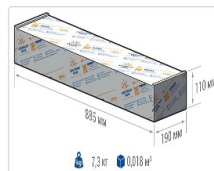

Кривая силы света (КСС): W (145°x60°) широкая боковая

Гарантия, мес: 60

ХАРАКТЕРИСТИКИ

Светотехнические характеристики

Мощность, Вт:	205.2
Световой поток светодиодного модуля, ЛМ	36544
Световой поток, Лм	32524
Световая эффективность, Лм/Вт:	158.5
Количество светодиодов, шт:	384
Кривая силы света (КСС):	W (145°x60°) широкая боковая
Цветовая температура, К:	5000
Индекс цветопередачи CRI:	70
Коэффициент пульсаций светового потока, %:	≤ 1%
Ресурс светодиодов, ч:	100000

Эксплуатационные характеристики

Материал корпуса:	Анодированный алюминий
Материал рассеивателя:	Оптический поликарбонат
Способ крепления светильника:	Консоль Ø30mm - Ø52mm
Степень защиты светильника, IP :	67
Степень защиты оболочки (корпус):	IK10
Степень защиты оболочки (стекло):	IK10
Температура эксплуатации, °С:	от -40° до +45°
Вид климатического исполнения:	УХЛ1
Гарантия, мес:	60

Массогабаритные характеристики

Габариты светильника ДхШхВ, мм:	844x173x93
Масса нетто, кг:	6.54
Светильников в коробке, шт:	1
Объем коробки, м3:	0.018
Масса брутто, кг:	7.3
Габариты коробки ДхШхВ, мм	885x190x110