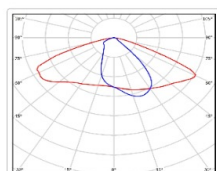

Уличный светильник TL-STREET PLUS RUS 180 740 W

Артикул: УТ000014362

Мощность, Вт: 171.9

Световой поток, Лм 27246

Световая эффективность, Лм/Вт: 158.5

Индекс цветопередачи CRI: 70

Цветовая температура, К: 4000

Кривая силы света (КСС): W (145°x60°) широкая боковая

Гарантия, мес: 60

ХАРАКТЕРИСТИКИ

Светотехнические характеристики

Мощность, Вт:	171.9
Световой поток светодиодного модуля, ЛМ	30613
Световой поток, Лм	27246
Световая эффективность, Лм/Вт:	158.5
Количество светодиодов, шт:	320
Кривая силы света (КСС):	W (145°x60°) широкая боковая
Цветовая температура, К:	4000
Индекс цветопередачи CRI:	70
Коэффициент пульсаций светового потока, %:	≤ 1%
Ресурс светодиодов, ч:	100000

Электрические характеристики

Время включения светильника, с:	1.5
Диммирование:	Нет
Напряжение питания, В:	176 - 264 В АС
Частота, Гц:	47 ~ 63 Гц
Коэффициент мощности ИП, cosφ:	≥ 0.97
Грозозащита:	Да
Термозащита:	Есть
Защита от 380, В:	Да
Защита от холостого хода:	Восстанавливается
Стойкость к микросекундным импульсам большой энергии:	4 кВ (L-N), 6 кВ (L-PE, N-PE)
Коэффициент пульсаций светового потока, %:	≤ 1%
Гальваническая изоляция:	Да
Пробивное напряжение, кВ АС:	> 1,5 кВ АС
Сопротивление изоляции, МОм:	вход-выход > 200 МОм, вход-земля > 200 МОм, выход-земля > 200 МОм
Класс защиты от поражения электрическим током:	1

Эксплуатационные характеристики

Материал корпуса:	Анодированный алюминий
Материал рассеивателя:	Оптический поликарбонат
Способ крепления светильника:	Консоль Ø30mm - Ø52mm
Степень защиты светильника, IP :	67
Степень защиты оболочки (корпус):	IK10
Степень защиты оболочки (стекло):	IK10
Температура эксплуатации, °С:	от -40° до +45°
Вид климатического исполнения:	УХЛ1
Гарантия, мес:	60

Массогабаритные характеристики