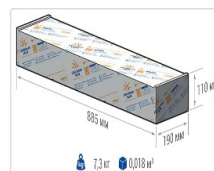

Уличный светильник TL-STREET PLUS RUS 180 740 W

Артикул: УТ000014362

Мощность, Вт: 171.9

Световой поток, Лм 27246

Световая эффективность, Лм/Вт: 158.5

Индекс цветопередачи CRI: 70

Цветовая температура, К: 4000

Кривая силы света (КСС): W (145°x60°) широкая боковая

Гарантия, мес: 60

ХАРАКТЕРИСТИКИ

Светотехнические характеристики

Мощность, Вт:	171.9
Световой поток светодиодного модуля, ЛМ	30613
Световой поток, Лм	27246
Световая эффективность, Лм/Вт:	158.5
Количество светодиодов, шт:	320
Кривая силы света (КСС):	W (145°x60°) широкая боковая
Цветовая температура, К:	4000
Индекс цветопередачи CRI:	70
Коэффициент пульсаций светового потока, %:	≤ 1%
Ресурс светодиодов, ч:	100000

Электрические характеристики

Время включения светильника, с:	1.5
Диммирование:	Нет
Напряжение питания, В:	176 - 264 В АС
Частота, Гц:	47 ~ 63 Гц
Коэффициент мощности ИП, cosφ:	≥ 0.97
Грозозащита:	Да
Термозащита:	Есть
Защита от 380, В:	Да
Защита от холостого хода:	Восстанавливается
Стойкость к микросекундным импульсам большой энергии:	4 кВ (L-N), 6 кВ (L-PE, N-PE)
Коэффициент пульсаций светового потока, %:	≤ 1%
Гальваническая изоляция:	Да
Пробивное напряжение, кВ АС:	> 1,5 кВ АС
Сопротивление изоляции, МОм:	вход-выход > 200 МОм, вход-земля > 200 МОм, выход-земля > 200 МОм
Класс защиты от поражения электрическим током:	1

Эксплуатационные характеристики

Материал корпуса:	Анодированный алюминий
Материал рассеивателя:	Оптический поликарбонат
Способ крепления светильника:	Консоль Ø30mm - Ø52mm
Степень защиты светильника, IP :	67
Степень защиты оболочки (корпус):	IK10
Степень защиты оболочки (стекло):	IK10
Температура эксплуатации, °С:	от -40° до +45°
Вид климатического исполнения:	УХЛ1
Гарантия, мес:	60

Массогабаритные характеристики