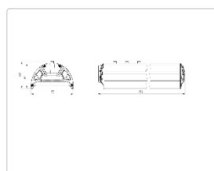

### Массогабаритные характеристики

Габариты светильника ДхШхВ, мм:	844x173x93
Масса нетто, кг:	6.54
Светильников в коробке, шт:	1
Объем коробки, м3:	0.018
Масса брутто, кг:	7.3
Габариты коробки ДхШхВ, мм:	885x190x110