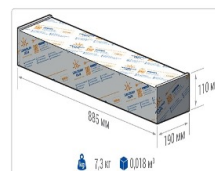

Уличный светильник TL-STREET PLUS RUS 180 750 D

Артикул: УТ000014361

Мощность, Вт: 171.9

Световой поток, Лм 26438

Световая эффективность, Лм/Вт: 153.8

Индекс цветопередачи CRI: 70

Цветовая температура, К: 5000

Кривая силы света (КСС): D (120°) косинусная

Гарантия, мес: 60

ХАРАКТЕРИСТИКИ

Светотехнические характеристики

Мощность, Вт:	171.9
Световой поток светодиодного модуля, ЛМ	30613
Световой поток, Лм	26438
Световая эффективность, Лм/Вт:	153.8
Количество светодиодов, шт:	320
Кривая силы света (КСС):	D (120°) косинусная
Цветовая температура, К:	5000
Индекс цветопередачи CRI:	70
Коэффициент пульсаций светового потока, %:	≤ 1%
Ресурс светодиодов, ч:	100000

Электрические характеристики

Время включения светильника, с:	1.5
Диммирование:	Нет
Напряжение питания, В:	176 - 264 В АС
Частота, Гц:	47 ~ 63 Гц
Коэффициент мощности ИП, cosφ:	≥ 0.97
Грозозащита:	Да
Термозащита:	Есть
Защита от 380, В:	Да
Защита от холостого хода:	Восстанавливается
Стойкость к микросекундным импульсам большой энергии:	4 кВ (L-N), 6 кВ (L-PE, N-PE)
Коэффициент пульсаций светового потока, %:	≤ 1%
Гальваническая изоляция:	Да
Пробивное напряжение, кВ АС:	> 1,5 кВ АС
Сопротивление изоляции, МОм:	вход-выход > 200 МОм, вход-земля > 200 МОм, выход-земля > 200 МОм
Класс защиты от поражения электрическим током:	1

Эксплуатационные характеристики

Материал корпуса:	Анодированный алюминий
Материал рассеивателя:	Оптический поликарбонат
Способ крепления светильника:	Консоль Ø30mm - Ø52mm
Степень защиты светильника, IP :	67
Степень защиты оболочки (корпус):	IK10
Степень защиты оболочки (стекло):	IK10
Температура эксплуатации, °С:	от -40° до +45°
Вид климатического исполнения:	УХЛ1
Гарантия, мес:	60

Массогабаритные характеристики