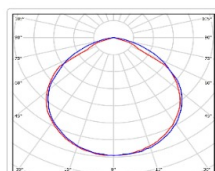

### Массогабаритные характеристики

Габариты светильника ДхШхВ, мм:	844x173x93
Масса нетто, кг:	6.54
Светильников в коробке, шт:	1
Объем коробки, м3:	0.018
Масса брутто, кг:	7.3
Габариты коробки ДхШхВ, мм:	885x190x110