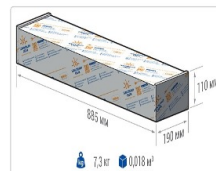

ХАРАКТЕРИСТИКИ

Светотехнические характеристики

Мощность, Вт:	140.3
Световой поток светодиодного модуля, ЛМ	26204
Световой поток, Лм	23444
Световая эффективность, Лм/Вт:	167.1
Количество светодиодов, шт:	384
Кривая силы света (КСС):	W (145°x60°) широкая боковая
Цветовая температура, К:	4000
Индекс цветопередачи CRI:	70
Коэффициент пульсаций светового потока, %:	≤ 1%
Ресурс светодиодов, ч:	100000