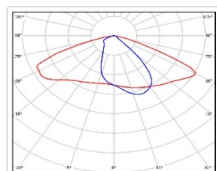

### Светотехнические характеристики

Мощность, Вт:	140.3
Световой поток светодиодного модуля, ЛМ	26204
Световой поток, Лм	23444
Световая эффективность, Лм/Вт:	167.1
Количество светодиодов, шт:	384
Кривая силы света (КСС):	W (145°x60°) широкая боковая
Цветовая температура, К:	4000
Индекс цветопередачи CRI:	70
Коэффициент пульсаций светового потока, %:	≤ 1%
Ресурс светодиодов, ч:	100000