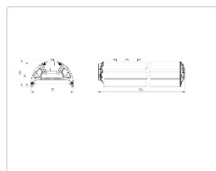

ХАРАКТЕРИСТИКИ

Светотехнические характеристики

Мощность, Вт:	140.3
Световой поток светодиодного модуля, ЛМ	26204
Световой поток, Лм	23444
Световая эффективность, Лм/Вт:	167.1
Количество светодиодов, шт:	384
Кривая силы света (КСС):	W (145°x60°) широкая боковая
Цветовая температура, К:	4000
Индекс цветопередачи CRI:	70
Коэффициент пульсаций светового потока, %:	≤ 1%
Ресурс светодиодов, ч:	100000