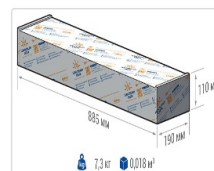

Эксплуатационные характеристики

Материал корпуса:	Анодированный алюминий
Материал рассеивателя:	Оптический поликарбонат
Способ крепления светильника:	Консоль Ø30mm - Ø52mm
Степень защиты светильника, IP :	67
Степень защиты оболочки (корпус):	IK10
Степень защиты оболочки (стекло):	IK10
Температура эксплуатации, °С:	от -40° до +45°
Вид климатического исполнения:	УХЛ1
Гарантия, мес:	60

Массогабаритные характеристики

Габариты светильника ДхШхВ, мм:	844x173x93
Масса нетто, кг:	6.54
Светильников в коробке, шт:	1
Объем коробки, м3:	0.018
Масса брутто, кг:	7.3
Габариты коробки ДхШхВ, мм:	885x190x110