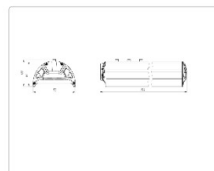

Массогабаритные характеристики

Габариты светильника ДхШхВ, мм:	844x173x93
Масса нетто, кг:	6.54
Светильников в коробке, шт:	1
Объем коробки, м3:	0.018
Масса брутто, кг:	7.3
Габариты коробки ДхШхВ, мм:	885x190x110