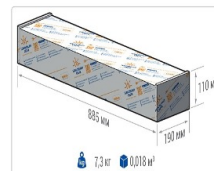

Эксплуатационные характеристики

Материал корпуса:	Анодированный алюминий
Материал рассеивателя:	Оптический поликарбонат
Способ крепления светильника:	Консоль Ø30mm - Ø52mm
Степень защиты светильника, IP :	67
Степень защиты оболочки (корпус):	IK10
Степень защиты оболочки (стекло):	IK10
Температура эксплуатации, °С:	от -40° до +45°
Вид климатического исполнения:	УХЛ1
Гарантия, мес:	60

Массогабаритные характеристики

Габариты светильника ДхШхВ, мм:	844x173x93
Масса нетто, кг:	6.54
Светильников в коробке, шт:	1
Объем коробки, м3:	0.018
Масса брутто, кг:	7.3
Габариты коробки ДхШхВ, мм:	885x190x110