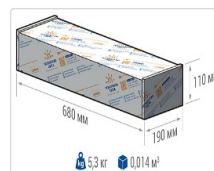

Кривая силы света (КСС): W (145°x60°) широкая боковая

Гарантия, мес: 60

ХАРАКТЕРИСТИКИ

Светотехнические характеристики

Мощность, Вт:	152
Световой поток светодиодного модуля, ЛМ	26871
Световой поток, Лм	24092
Световая эффективность, Лм/Вт:	158.5
Количество светодиодов, шт:	288
Кривая силы света (КСС):	W (145°x60°) широкая боковая
Цветовая температура, К:	5000
Индекс цветопередачи CRI:	70
Коэффициент пульсаций светового потока, %:	≤ 1%
Ресурс светодиодов, ч:	100000

Эксплуатационные характеристики

Материал корпуса:	Анодированный алюминий
Материал рассеивателя:	Оптический поликарбонат
Способ крепления светильника:	Консоль Ø30mm - Ø52mm
Степень защиты светильника, IP :	67
Степень защиты оболочки (корпус):	IK10
Степень защиты оболочки (стекло):	IK10
Температура эксплуатации, °С:	от -40° до +45°
Вид климатического исполнения:	УХЛ1
Гарантия, мес:	60

Массогабаритные характеристики

Габариты светильника ДхШхВ, мм:	644x173x93
Масса нетто, кг:	5
Светильников в коробке, шт:	1
Объем коробки, м3:	0.014
Масса брутто, кг:	5.3
Габариты коробки ДхШхВ, мм:	680x190x110