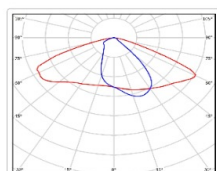

Уличный светильник TL-STREET PLUS RUS 160 750 W

Артикул: **УТ000014355**

Мощность, Вт: 152

Световой поток, Лм 24092

Световая эффективность, Лм/Вт: 158.5

Индекс цветопередачи CRI: 70

Цветовая температура, К: 5000

Кривая силы света (КСС): W (145°x60°) широкая боковая

Гарантия, мес: 60

ХАРАКТЕРИСТИКИ

Светотехнические характеристики

Мощность, Вт:	152
Световой поток светодиодного модуля, ЛМ	26871
Световой поток, Лм	24092
Световая эффективность, Лм/Вт:	158.5
Количество светодиодов, шт:	288
Кривая силы света (КСС):	W (145°x60°) широкая боковая
Цветовая температура, К:	5000
Индекс цветопередачи CRI:	70
Коэффициент пульсаций светового потока, %:	≤ 1%
Ресурс светодиодов, ч:	100000

Электрические характеристики

Время включения светильника, с:	1.5
Диммирование:	Нет
Напряжение питания, В:	176 - 264 В АС
Частота, Гц:	47 ~ 63 Гц
Коэффициент мощности ИП, cosφ:	≥ 0.98
Грозозащита:	Да
Термозащита:	Есть
Защита от 380, В:	Да
Защита от холостого хода:	Восстанавливается
Стойкость к микросекундным импульсам большой энергии:	4 кВ (L-N), 6 кВ (L-PE, N-PE)
Коэффициент пульсаций светового потока, %:	≤ 1%
Гальваническая изоляция:	Да
Пробивное напряжение, кВ АС:	> 1,5 кВ АС
Сопротивление изоляции, МОм:	вход-выход > 200 МОм, вход-земля > 200 МОм, выход-земля > 200 МОм
Класс защиты от поражения электрическим током:	1

Эксплуатационные характеристики

Материал корпуса:	Анодированный алюминий
Материал рассеивателя:	Оптический поликарбонат
Способ крепления светильника:	Консоль Ø30mm - Ø52mm
Степень защиты светильника, IP :	67
Степень защиты оболочки (корпус):	IK10
Степень защиты оболочки (стекло):	IK10
Температура эксплуатации, °С:	от -40° до +45°
Вид климатического исполнения:	УХЛ1
Гарантия, мес:	60

Массогабаритные характеристики