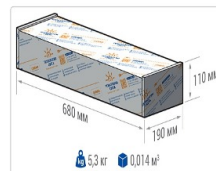

Кривая силы света (КСС): W (145°x60°) широкая боковая

Гарантия, мес: 60

ХАРАКТЕРИСТИКИ

Светотехнические характеристики

Мощность, Вт:	152
Световой поток светодиодного модуля, ЛМ	26871
Световой поток, Лм	24092
Световая эффективность, Лм/Вт:	158.5
Количество светодиодов, шт:	288
Кривая силы света (КСС):	W (145°x60°) широкая боковая
Цветовая температура, К:	4000
Индекс цветопередачи CRI:	70
Коэффициент пульсаций светового потока, %:	≤ 1%
Ресурс светодиодов, ч:	100000

ОБЛАСТЬ ПРИМЕНЕНИЯ

Эксплуатационные характеристики

Материал корпуса:	Анодированный алюминий
Материал рассеивателя:	Оптический поликарбонат
Способ крепления светильника:	Консоль Ø30mm - Ø52mm
Степень защиты светильника, IP :	67
Степень защиты оболочки (корпус):	IK10
Степень защиты оболочки (стекло):	IK10
Температура эксплуатации, °С:	от -40° до +45°
Вид климатического исполнения:	УХЛ1
Гарантия, мес:	60

Массогабаритные характеристики

Габариты светильника ДхШхВ, мм:	644x173x93
Масса нетто, кг:	5
Светильников в коробке, шт:	1
Объем коробки, м³:	0.014
Масса брутто, кг:	5.3
Габариты коробки ДхШхВ, мм:	680x190x110