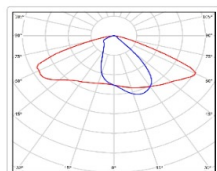

Кривая силы света (КСС): W (145°x60°) широкая боковая

Гарантия, мес: 60

ХАРАКТЕРИСТИКИ

Светотехнические характеристики

Мощность, Вт:	152
Световой поток светодиодного модуля, ЛМ	26871
Световой поток, Лм	24092
Световая эффективность, Лм/Вт:	158.5
Количество светодиодов, шт:	288
Кривая силы света (КСС):	W (145°x60°) широкая боковая
Цветовая температура, К:	4000
Индекс цветопередачи CRI:	70
Коэффициент пульсаций светового потока, %:	≤ 1%
Ресурс светодиодов, ч:	100000