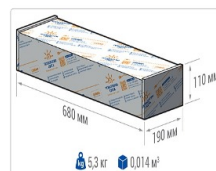

Кривая силы света (КСС): W (145°x60°) широкая боковая

Гарантия, мес: 60

ХАРАКТЕРИСТИКИ

Светотехнические характеристики

Мощность, Вт:	149.8
Световой поток светодиодного модуля, ЛМ	25761
Световой поток, Лм	23189
Световая эффективность, Лм/Вт:	154.8
Количество светодиодов, шт:	264
Кривая силы света (КСС):	W (145°x60°) широкая боковая
Цветовая температура, К:	4000
Индекс цветопередачи CRI:	70
Коэффициент пульсаций светового потока, %:	≤ 1%
Ресурс светодиодов, ч:	100000

Эксплуатационные характеристики

Материал корпуса:	Анодированный алюминий
Материал рассеивателя:	Оптический поликарбонат
Способ крепления светильника:	Консоль Ø30mm - Ø52mm
Степень защиты светильника, IP :	67
Степень защиты оболочки (корпус):	IK10
Степень защиты оболочки (стекло):	IK10
Температура эксплуатации, °С:	от -40° до +45°
Вид климатического исполнения:	УХЛ1
Гарантия, мес:	60

Массогабаритные характеристики

Габариты светильника ДхШхВ, мм:	644x173x93
Масса нетто, кг:	5
Светильников в коробке, шт:	1
Объем коробки, м3:	0.014
Масса брутто, кг:	5.3
Габариты коробки ДхШхВ, мм:	680x190x110