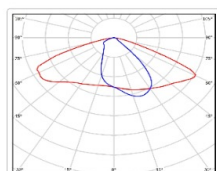

Уличный светильник TL-STREET PLUS RUS 150 740 W

Артикул: УТ000014350

Мощность, Вт: 149.8

Световой поток, Лм 23189

Световая эффективность, Лм/Вт: 154.8

Индекс цветопередачи CRI: 70

Цветовая температура, К: 4000

Кривая силы света (КСС): W (145°x60°) широкая боковая

Гарантия, мес: 60

ХАРАКТЕРИСТИКИ

Светотехнические характеристики

Мощность, Вт:	149.8
Световой поток светодиодного модуля, ЛМ	25761
Световой поток, Лм	23189
Световая эффективность, Лм/Вт:	154.8
Количество светодиодов, шт:	264
Кривая силы света (КСС):	W (145°x60°) широкая боковая
Цветовая температура, К:	4000
Индекс цветопередачи CRI:	70
Коэффициент пульсаций светового потока, %:	≤ 1%
Ресурс светодиодов, ч:	100000

Электрические характеристики

Время включения светильника, с:	1.5
Диммирование:	Нет
Напряжение питания, В:	176 - 264 В АС
Частота, Гц:	47 ~ 63 Гц
Коэффициент мощности ИП, cosφ:	≥ 0.98
Грозозащита:	Да
Термозащита:	Есть
Защита от 380, В:	Да
Защита от холостого хода:	Восстанавливается
Стойкость к микросекундным импульсам большой энергии:	4 кВ (L-N), 6 кВ (L-PE, N-PE)
Коэффициент пульсаций светового потока, %:	≤ 1%
Гальваническая изоляция:	Да
Пробивное напряжение, кВ АС:	> 1,5 кВ АС
Сопротивление изоляции, МОм:	вход-выход > 200 МОм, вход-земля > 200 МОм, выход-земля > 200 МОм
Класс защиты от поражения электрическим током:	1

Эксплуатационные характеристики

Материал корпуса:	Анодированный алюминий
Материал рассеивателя:	Оптический поликарбонат
Способ крепления светильника:	Консоль Ø30mm - Ø52mm
Степень защиты светильника, IP :	67
Степень защиты оболочки (корпус):	IK10
Степень защиты оболочки (стекло):	IK10
Температура эксплуатации, °С:	от -40° до +45°
Вид климатического исполнения:	УХЛ1
Гарантия, мес:	60

Массогабаритные характеристики