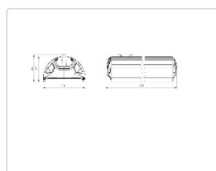

### Массогабаритные характеристики

Габариты светильника ДхШхВ, мм:	644x173x93
Масса нетто, кг:	5
Светильников в коробке, шт:	1
Объем коробки, м3:	0.014
Масса брутто, кг:	5.3
Габариты коробки ДхШхВ, мм:	680x190x110