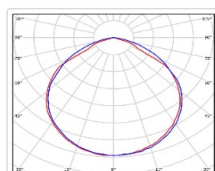

### Массогабаритные характеристики

Габариты светильника ДхШхВ, мм:	644x173x93
Масса нетто, кг:	5
Светильников в коробке, шт:	1
Объем коробки, м3:	0.014
Масса брутто, кг:	5.3
Габариты коробки ДхШхВ, мм:	680x190x110