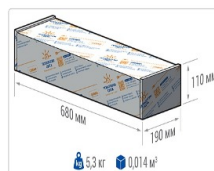

### Эксплуатационные характеристики

Материал корпуса:	Анодированный алюминий
Материал рассеивателя:	Оптический поликарбонат
Способ крепления светильника:	Консоль Ø30mm - Ø52mm
Степень защиты светильника, IP :	67
Степень защиты оболочки (корпус):	IK10
Степень защиты оболочки (стекло):	IK10
Температура эксплуатации, °С:	от -40° до +45°
Вид климатического исполнения:	УХЛ1
Гарантия, мес:	60

### Массогабаритные характеристики

Габариты светильника ДхШхВ, мм:	644x173x93
Масса нетто, кг:	5
Светильников в коробке, шт:	1
Объем коробки, м3:	0.014
Масса брутто, кг:	5.3
Габариты коробки ДхШхВ, мм:	680x190x110