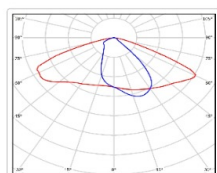

Уличный светильник TL-STREET PLUS RUS 135 740 W

Артикул: **УТ000014346**

Мощность, Вт: 134.2

Световой поток, Лм 21271

Световая эффективность, Лм/Вт: 158.5

Индекс цветопередачи CRI: 70

Цветовая температура, К: 4000

Кривая силы света (КСС): W (145°x60°) широкая боковая

Гарантия, мес: 60

ХАРАКТЕРИСТИКИ

Светотехнические характеристики

Мощность, Вт:	134.2
Световой поток светодиодного модуля, ЛМ	23223
Световой поток, Лм	21271
Световая эффективность, Лм/Вт:	158.5
Количество светодиодов, шт:	240
Кривая силы света (КСС):	W (145°x60°) широкая боковая
Цветовая температура, К:	4000
Индекс цветопередачи CRI:	70
Коэффициент пульсаций светового потока, %:	≤ 1%
Ресурс светодиодов, ч:	100000

Электрические характеристики

Время включения светильника, с:	1.5
Диммирование:	Нет
Напряжение питания, В:	176 - 264 В АС
Частота, Гц:	47 ~ 63 Гц
Коэффициент мощности ИП, cosφ:	≥ 0.98
Грозозащита:	Да
Термозащита:	Есть
Защита от 380, В:	Да
Защита от холостого хода:	Восстанавливается
Стойкость к микросекундным импульсам большой энергии:	4 кВ (L-N), 6 кВ (L-PE, N-PE)
Коэффициент пульсаций светового потока, %:	≤ 1%
Гальваническая изоляция:	Да
Пробивное напряжение, кВ АС:	> 1,5 кВ АС
Сопротивление изоляции, МОм:	вход-выход > 200 МОм, вход-земля > 200 МОм, выход-земля > 200 МОм
Класс защиты от поражения электрическим током:	1

Эксплуатационные характеристики

Материал корпуса:	Анодированный алюминий
Материал рассеивателя:	Оптический поликарбонат
Способ крепления светильника:	Консоль Ø30mm - Ø52mm
Степень защиты светильника, IP :	67
Степень защиты оболочки (корпус):	IK10
Степень защиты оболочки (стекло):	IK10
Температура эксплуатации, °С:	от -40° до +45°
Вид климатического исполнения:	УХЛ1
Гарантия, мес:	60

Массогабаритные характеристики