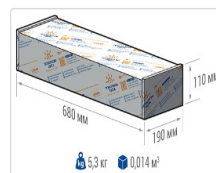

Кривая силы света (КСС): W (145°x60°) широкая боковая

Гарантия, мес: 60

ХАРАКТЕРИСТИКИ

Светотехнические характеристики

Мощность, Вт:	134.2
Световой поток светодиодного модуля, ЛМ	23223
Световой поток, Лм	21271
Световая эффективность, Лм/Вт:	158.5
Количество светодиодов, шт:	240
Кривая силы света (КСС):	W (145°x60°) широкая боковая
Цветовая температура, К:	4000
Индекс цветопередачи CRI:	70
Коэффициент пульсаций светового потока, %:	≤ 1%
Ресурс светодиодов, ч:	100000

Эксплуатационные характеристики

Материал корпуса:	Анодированный алюминий
Материал рассеивателя:	Оптический поликарбонат
Способ крепления светильника:	Консоль Ø30mm - Ø52mm
Степень защиты светильника, IP :	67
Степень защиты оболочки (корпус):	IK10
Степень защиты оболочки (стекло):	IK10
Температура эксплуатации, °С:	от -40° до +45°
Вид климатического исполнения:	УХЛ1
Гарантия, мес:	60

Массогабаритные характеристики

Габариты светильника ДхШхВ, мм:	644x173x93
Масса нетто, кг:	5
Светильников в коробке, шт:	1
Объем коробки, м3:	0.014
Масса брутто, кг:	5.3
Габариты коробки ДхШхВ, мм:	680x190x110