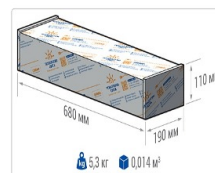

### Эксплуатационные характеристики

Материал корпуса:	Анодированный алюминий
Материал рассеивателя:	Оптический поликарбонат
Способ крепления светильника:	Консоль Ø30mm - Ø52mm
Степень защиты светильника, IP :	67
Степень защиты оболочки (корпус):	IK10
Степень защиты оболочки (стекло):	IK10
Температура эксплуатации, °С:	от -40° до +45°
Вид климатического исполнения:	УХЛ1
Гарантия, мес:	60

### Массогабаритные характеристики

Габариты светильника ДхШхВ, мм:	644x173x93
Масса нетто, кг:	5
Светильников в коробке, шт:	1
Объем коробки, м3:	0.014
Масса брутто, кг:	5.3
Габариты коробки ДхШхВ, мм:	680x190x110