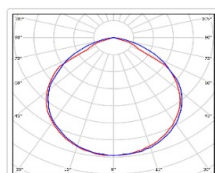

### Массогабаритные характеристики

Габариты светильника ДхШхВ, мм:	644x173x93
Масса нетто, кг:	5
Светильников в коробке, шт:	1
Объем коробки, м3:	0.014
Масса брутто, кг:	5.3
Габариты коробки ДхШхВ, мм:	680x190x110