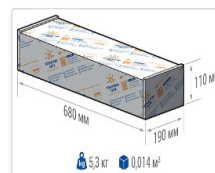

Эксплуатационные характеристики

Материал корпуса:	Анодированный алюминий
Материал рассеивателя:	Оптический поликарбонат
Способ крепления светильника:	Консоль Ø30mm - Ø52mm
Степень защиты светильника, IP :	67
Степень защиты оболочки (корпус):	IK10
Степень защиты оболочки (стекло):	IK10
Температура эксплуатации, °С:	от -40° до +45°
Вид климатического исполнения:	УХЛ1
Гарантия, мес:	60

Массогабаритные характеристики

Габариты светильника ДхШхВ, мм:	644x173x93
Масса нетто, кг:	5
Светильников в коробке, шт:	1
Объем коробки, м3:	0.014
Масса брутто, кг:	5.3
Габариты коробки ДхШхВ, мм:	680x190x110