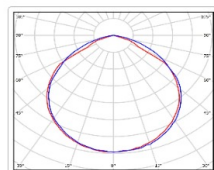

Уличный светильник TL-STREET PLUS RUS 90 750 D

Артикул: УТ000014333

Мощность, Вт: 85.4

Световой поток, Лм 13194

Световая эффективность, Лм/Вт: 154.5

Индекс цветопередачи CRI: 70

Цветовая температура, К: 5000

Кривая силы света (КСС): D (120°) косинусная

Гарантия, мес: 60

ХАРАКТЕРИСТИКИ

Светотехнические характеристики

Мощность, Вт:	85.4
Световой поток светодиодного модуля, ЛМ	15165
Световой поток, Лм	13194
Световая эффективность, Лм/Вт:	154.5
Количество светодиодов, шт.	160
Кривая силы света (КСС):	D (120°) косинусная
Цветовая температура, К:	5000
Индекс цветопередачи CRI:	70
Коэффициент пульсаций светового потока, %:	≤ 1%
Ресурс светодиодов, ч:	100000

Электрические характеристики

Время включения светильника, с:	1.5
Диммирование:	Нет
Напряжение питания, В:	176 ~ 264 В AC
Частота, Гц:	47 ~ 63 Гц
Коэффициент мощности ИП, cosφ:	≥ 0.98
Грозозащита:	Да
Термозащита:	Есть
Защита от 380, В:	Да
Защита от холостого хода:	Восстанавливается
Стойкость к микросекундным импульсам большой энергии:	4 кВ (L-N), 6 кВ (L-PE, N-PE)
Коэффициент пульсаций светового потока, %:	≤ 1%
Гальваническая изоляция:	Да
Пробивное напряжение, кВ AC:	> 1,5 кВ AC
Сопротивление изоляции, МОм:	вход-выход > 200 МОм; вход-земля > 200 МОм; выход-земля > 200 МОм
Класс защиты от поражения электрическим током:	1

Эксплуатационные характеристики

Материал корпуса:	Анодированный алюминий
Материал рассеивателя:	Оптический поликарбонат
Способ крепления светильника:	Консоль Ø30mm - Ø52mm
Степень защиты светильника, IP :	67
Степень защиты оболочки (корпус):	IK10
Степень защиты оболочки (стекло):	IK10
Температура эксплуатации, °С:	от -40° до +45°
Вид климатического исполнения:	УХЛ1
Гарантия, мес:	60

Массогабаритные характеристики