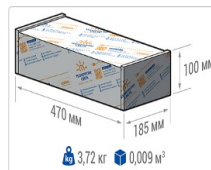

Эксплуатационные характеристики

Материал корпуса:	Анодированный алюминий
Материал рассеивателя:	Оптический поликарбонат
Способ крепления светильника:	Консоль Ø30mm - Ø52mm
Степень защиты светильника, IP :	67
Степень защиты оболочки (корпус):	IK10
Степень защиты оболочки (стекло):	IK10
Температура эксплуатации, °С:	от -40° до +45°
Вид климатического исполнения:	УХЛ1
Гарантия, мес:	60

Массогабаритные характеристики

Габариты светильника ДхШхВ, мм:	444x173x93
Масса нетто, кг:	3
Светильников в коробке, шт:	1
Объем коробки, м3:	0.009
Масса брутто, кг:	3.2
Габариты коробки ДхШхВ, мм	470x185x100