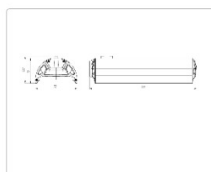

#### Массогабаритные характеристики

Габариты светильника ДхШхВ, мм:	444x173x93
Масса нетто, кг:	3
Светильников в коробке, шт:	1
Объем коробки, м3:	0.009
Масса брутто, кг:	3.2
Габариты коробки ДхШхВ, мм	470x185x100