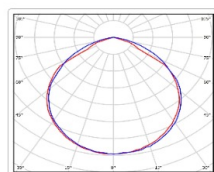

Уличный светильник TL-STREET PLUS RUS 90 740 D

Артикул: УТ000014332

Мощность, Вт: 85.4

Световой поток, Лм 13194

Световая эффективность, Лм/Вт: 154.5

Индекс цветопередачи CRI: 70

Цветовая температура, К: 4000

Кривая силы света (КСС): D (120°) косинусная

Гарантия, мес: 60

ХАРАКТЕРИСТИКИ

Светотехнические характеристики

Мощность, Вт:	85.4
Световой поток светодиодного модуля, ЛМ	15165
Световой поток, Лм	13194
Световая эффективность, Лм/Вт:	154.5
Количество светодиодов, шт.	160
Кривая силы света (КСС):	D (120°) косинусная
Цветовая температура, К:	4000
Индекс цветопередачи CRI:	70
Коэффициент пульсаций светового потока, %:	≤ 1%
Ресурс светодиодов, ч:	100000

Электрические характеристики

Время включения светильника, с:	1.5
Диммирование:	Нет
Напряжение питания, В:	176 ~ 264 В AC
Частота, Гц:	47 ~ 63 Гц
Коэффициент мощности ИП, cosφ:	≥ 0.98
Грозозащита:	Да
Термозащита:	Есть
Защита от 380, В:	Да
Защита от холостого хода:	Восстанавливается
Стойкость к микросекундным импульсам большой энергии:	4 кВ (L-N), 6 кВ (L-PE, N-PE)
Коэффициент пульсаций светового потока, %:	≤ 1%
Гальваническая изоляция:	Да
Пробивное напряжение, кВ AC:	> 1,5 кВ AC
Сопротивление изоляции, МОм:	вход-выход > 200 МОм; вход-земля > 200 МОм; выход-земля > 200 МОм
Класс защиты от поражения электрическим током:	1

Эксплуатационные характеристики

Материал корпуса:	Анодированный алюминий
Материал рассеивателя:	Оптический поликарбонат
Способ крепления светильника:	Консоль Ø30mm - Ø52mm
Степень защиты светильника, IP :	67
Степень защиты оболочки (корпус):	IK10
Степень защиты оболочки (стекло):	IK10
Температура эксплуатации, °С:	от -40° до +45°
Вид климатического исполнения:	УХЛ1
Гарантия, мес:	60

Массогабаритные характеристики