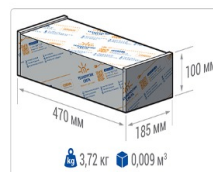

#### Эксплуатационные характеристики

Материал корпуса:	Анодированный алюминий
Материал рассеивателя:	Оптический поликарбонат
Способ крепления светильника:	Консоль Ø30mm - Ø52mm
Степень защиты светильника, IP :	67
Степень защиты оболочки (корпус):	IK10
Степень защиты оболочки (стекло):	IK10
Температура эксплуатации, °С:	от -40° до +45°
Вид климатического исполнения:	УХЛ1
Гарантия, мес:	60

#### Массогабаритные характеристики

Габариты светильника ДхШхВ, мм:	444x173x93
Масса нетто, кг:	3
Светильников в коробке, шт:	1
Объем коробки, м3:	0.009
Масса брутто, кг:	3.2
Габариты коробки ДхШхВ, мм	470x185x100