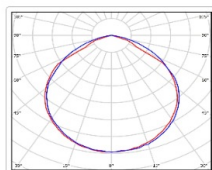

Уличный светильник TL-STREET PLUS RUS 80 740 D

Артикул: УТ000014328

Мощность, Вт: 79.4

Световой поток, Лм 12267

Световая эффективность, Лм/Вт: 154.5

Индекс цветопередачи CRI: 70

Цветовая температура, К: 4000

Кривая силы света (КСС): D (120°) косинусная

Гарантия, мес: 60

ХАРАКТЕРИСТИКИ

Светотехнические характеристики

Мощность, Вт:	79.4
Световой поток светодиодного модуля, ЛМ	14140
Световой поток, Лм	12267
Световая эффективность, Лм/Вт:	154.5
Количество светодиодов, шт.	144
Кривая силы света (КСС):	D (120°) косинусная
Цветовая температура, К:	4000
Индекс цветопередачи CRI:	70
Коэффициент пульсаций светового потока, %:	<1
Ресурс светодиодов, ч:	100000

Электрические характеристики

Время включения светильника, с:	1.5
Диммирование:	Нет
Напряжение питания, В:	176 - 264В AC
Частота, Гц:	47 ~ 63 Гц
Коэффициент мощности ИП, cosφ:	≥ 0,95
Грозозащита:	Да
Термозащита:	Есть
Защита от 380, В:	Да
Защита от холостого хода:	Восстанавливается
Стойкость к микросекундным импульсам большой энергии:	4 кВ (L-N), 6 кВ (L-PE, N-PE)
Коэффициент пульсаций светового потока, %:	<1
Гальваническая изоляция:	Да
Пробивное напряжение, кВ AC:	> 1,5 кВ AC
Сопротивление изоляции, МОм:	вход-выход > 200 МОм; вход-земля > 200 МОм; выход-земля > 200 МОм
Класс защиты от поражения электрическим током:	1

Эксплуатационные характеристики

Материал корпуса:	Анодированный алюминий
Материал рассеивателя:	Оптический поликарбонат
Способ крепления светильника:	Консоль Ø30mm - Ø52mm
Степень защиты светильника, IP :	67
Степень защиты оболочки (корпус):	IK10
Степень защиты оболочки (стекло):	IK10
Температура эксплуатации, °С:	от -40° до +45°
Вид климатического исполнения:	УХЛ1
Гарантия, мес:	60

Массогабаритные характеристики