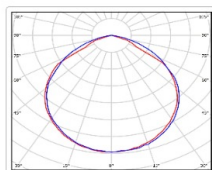

Кривая силы света (КСС): D (120°) косинусная

Гарантия, мес: 60

ХАРАКТЕРИСТИКИ

Светотехнические характеристики

Мощность, Вт:	60.5
Световой поток светодиодного модуля, ЛМ	10774
Световой поток, Лм	9347
Световая эффективность, Лм/Вт:	154.5
Количество светодиодов, шт.	168
Кривая силы света (КСС):	D (120°) косинусная
Цветовая температура, К:	5000
Индекс цветопередачи CRI:	70
Коэффициент пульсаций светового потока, %:	<1
Ресурс светодиодов, ч:	100000