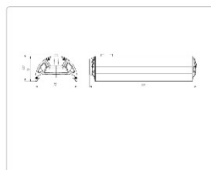

ХАРАКТЕРИСТИКИ

Светотехнические характеристики

Мощность, Вт:	60.5
Световой поток светодиодного модуля, ЛМ	10774
Световой поток, Лм	9347
Световая эффективность, Лм/Вт:	154.5
Количество светодиодов, шт.	168
Кривая силы света (КСС):	D (120°) косинусная
Цветовая температура, К:	5000
Индекс цветопередачи CRI:	70
Коэффициент пульсаций светового потока, %:	<1
Ресурс светодиодов, ч:	100000