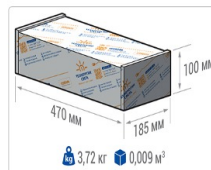

Кривая силы света (КСС): D (120°) косинусная

Гарантия, мес: 60

ХАРАКТЕРИСТИКИ

Светотехнические характеристики

Мощность, Вт:	60.5
Световой поток светодиодного модуля, ЛМ	10774
Световой поток, Лм	9347
Световая эффективность, Лм/Вт:	154.5
Количество светодиодов, шт.	168
Кривая силы света (КСС):	D (120°) косинусная
Цветовая температура, К:	5000
Индекс цветопередачи CRI:	70
Коэффициент пульсаций светового потока, %:	<1
Ресурс светодиодов, ч:	100000

Эксплуатационные характеристики

Материал корпуса:	Анодированный алюминий
Материал рассеивателя:	Оптический поликарбонат
Способ крепления светильника:	Консоль Ø30mm - Ø52mm
Степень защиты светильника, IP :	67
Степень защиты оболочки (корпус):	IK10
Степень защиты оболочки (стекло):	IK10
Температура эксплуатации, °С:	от -40° до +45°
Вид климатического исполнения:	УХЛ1
Гарантия, мес:	60

Массогабаритные характеристики

Габариты светильника ДхШхВ, мм:	444x173x93
Масса нетто, кг:	3.5
Светильников в коробке, шт:	1
Объем коробки, м3:	0.009
Масса брутто, кг:	3.7
Габариты коробки ДхШхВ, мм	470x185x100