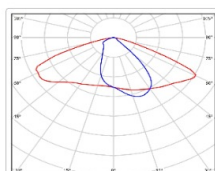

Уличный светильник TL-STREET PLUS RUS 55 750 W

Артикул: УТ000014319

Мощность, Вт: 52.2

Световой поток, Лм 7996

Световая эффективность, Лм/Вт: 153.2

Индекс цветопередачи CRI: 70

Цветовая температура, К: 5000

Кривая силы света (КСС): W (145°x60°) широкая боковая

Гарантия, мес: 60

ХАРАКТЕРИСТИКИ

Светотехнические характеристики

Мощность, Вт:	52.2
Световой поток светодиодного модуля, ЛМ	8984
Световой поток, Лм	7996
Световая эффективность, Лм/Вт:	153.2
Количество светодиодов, шт:	96
Кривая силы света (КСС):	W (145°x60°) широкая боковая
Цветовая температура, К:	5000
Индекс цветопередачи CRI:	70
Коэффициент пульсаций светового потока, %:	≤ 1%
Ресурс светодиодов, ч:	100000

Электрические характеристики

Время включения светильника, с:	1.5
Диммирование:	Нет
Напряжение питания, В:	176 - 264В AC
Частота, Гц:	47 ~ 63 Гц
Коэффициент мощности ИП, cosφ:	≥ 0.95
Грозозащита:	Нет
Термозащита:	Есть
Защита от 380, В:	Да
Защита от холостого хода:	Восстанавливается
Стойкость к микросекундным импульсам большой энергии:	4 кВ (L-N)
Коэффициент пульсаций светового потока, %:	≤ 1%
Гальваническая изоляция:	Да
Пробивное напряжение, кВ AC:	> 1.5 кВ AC
Сопротивление изоляции, МОм:	вход-выход > 200 МОм
Класс защиты от поражения электрическим током:	1

Эксплуатационные характеристики

Материал корпуса:	Анодированный алюминий
Материал рассеивателя:	Оптический поликарбонат
Способ крепления светильника:	Консоль Ø30mm - Ø52mm
Степень защиты светильника, IP:	67
Степень защиты оболочки (корпус):	IK10
Степень защиты оболочки (стекло):	IK10
Температура эксплуатации, °C:	от -40° до +45°
Вид климатического исполнения:	УХЛ1
Гарантия, мес:	60

Массогабаритные характеристики