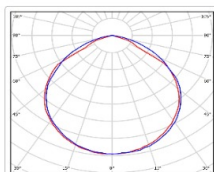

Гарантия, мес: 60

ХАРАКТЕРИСТИКИ

Светотехнические характеристики

Мощность, Вт:	35
Световой поток светодиодного модуля, ЛМ	6201
Световой поток, Лм	5285
Световая эффективность, Лм/Вт:	151
Количество светодиодов, шт:	96
Кривая силы света (КСС):	D (120°) косинусная
Цветовая температура, К:	4000
Индекс цветопередачи CRI:	70
Коэффициент пульсаций светового потока, %:	≤ 1%
Ресурс светодиодов, ч:	100000