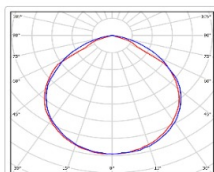

ХАРАКТЕРИСТИКИ

Светотехнические характеристики

Мощность, Вт:	26.4
Световой поток светодиодного модуля, ЛМ	4547
Световой поток, Лм	3986
Световая эффективность, Лм/Вт:	151
Количество светодиодов, шт:	72
Кривая силы света (КСС):	D (120°) косинусная
Цветовая температура, К:	4000
Индекс цветопередачи CRI:	70
Коэффициент пульсаций светового потока, %:	≤ 1%
Ресурс светодиодов, ч:	100000