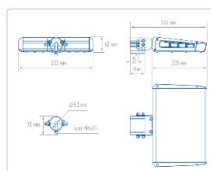

ХАРАКТЕРИСТИКИ

Светотехнические характеристики

Мощность, Вт:	61.5
Световой поток светодиодного модуля, ЛМ	9212
Световой поток, Лм	8290
Световая эффективность, Лм/Вт:	134.8
Количество светодиодов, шт:	52
Кривая силы света (КСС):	W (145°x60°) широкая боковая
Цветовая температура, К:	5000
Индекс цветопередачи CRI:	70
Коэффициент пульсаций светового потока, %:	≤ 1%
Ресурс светодиодов, ч:	100000

Массогабаритные характеристики

Габариты светильника ДхШхВ, мм:	235x322x60
Габариты светильника с креплением ДхШхВ, мм:	326x322x70
Масса нетто, кг:	2.8
Светильников в коробке, шт:	1
Объем коробки, м³:	0.012
Масса брутто, кг:	3
Габариты коробки ДхШхВ, мм	380x340x90