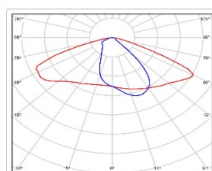

ХАРАКТЕРИСТИКИ

Светотехнические характеристики

Мощность, Вт:	61.5
Световой поток светодиодного модуля, ЛМ	9212
Световой поток, Лм	8290
Световая эффективность, Лм/Вт:	134.8
Количество светодиодов, шт:	52
Кривая силы света (КСС):	W (145°x60°) широкая боковая
Цветовая температура, К:	5000
Индекс цветопередачи CRI:	70
Коэффициент пульсаций светового потока, %:	≤ 1%
Ресурс светодиодов, ч:	100000