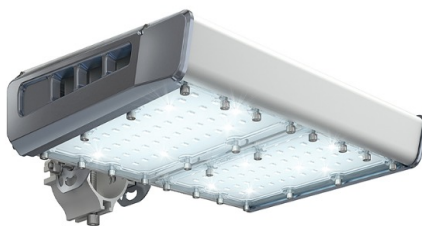

Уличный светильник TL-STREET RUS 62 750 LC D

Артикул: УТ000013975
Мощность, Вт: 61.5
Световой поток, Лм 8124
Световая эффективность, Лм/Вт: 132.1
Индекс цветопередачи CRI: 70
Цветовая температура, К: 5000
Кривая силы света (КСС): D (120°) косинусная
Гарантия, мес: 60

ХАРАКТЕРИСТИКИ

Светотехнические характеристики

Мощность, Вт:	61.5
Световой поток светодиодного модуля, ЛМ	9212
Световой поток, Лм	8124
Световая эффективность, Лм/Вт:	132.1
Количество светодиодов, шт:	52
Кривая силы света (КСС):	D (120°) косинусная
Цветовая температура, К:	5000
Индекс цветопередачи CRI:	70
Коэффициент пульсаций светового потока, %:	≤ 1%
Ресурс светодиодов, ч:	100000

Эксплуатационные характеристики

Материал корпуса:	Анодированный алюминий
Материал рассеивателя:	Оптический поликарбонат
Способ крепления светильника:	Кронштейн консоль Ø30mm - Ø52mm регулируемый +65° / -65°
Степень защиты светильника, IP :	67
Степень защиты оболочки (корпус):	IK10
Степень защиты оболочки (стекло):	IK10
Температура эксплуатации, °С:	от -40° до +45°
Вид климатического исполнения:	УХЛ1
Гарантия, мес:	60