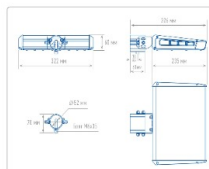

ХАРАКТЕРИСТИКИ

Светотехнические характеристики

Мощность, Вт:	61.5
Световой поток светодиодного модуля, ЛМ	9212
Световой поток, Лм	8124
Световая эффективность, Лм/Вт:	132.1
Количество светодиодов, шт:	52
Кривая силы света (КСС):	D (120°) косинусная
Цветовая температура, К:	5000
Индекс цветопередачи CRI:	70
Коэффициент пульсаций светового потока, %:	≤ 1%
Ресурс светодиодов, ч:	100000