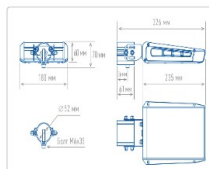

ХАРАКТЕРИСТИКИ

Светотехнические характеристики

Мощность, Вт:	24.5
Световой поток светодиодного модуля, ЛМ	3543
Световой поток, Лм	3126
Световая эффективность, Лм/Вт:	127.6
Количество светодиодов, шт:	20
Кривая силы света (КСС):	D (120°) косинусная
Цветовая температура, К:	5000
Индекс цветопередачи CRI:	70
Коэффициент пульсаций светового потока, %:	≤ 1%
Ресурс светодиодов, ч:	100000