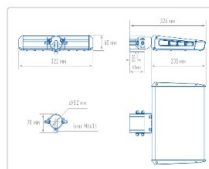

ХАРАКТЕРИСТИКИ

Светотехнические характеристики

Мощность, Вт:	75.7
Световой поток светодиодного модуля, Лм	11338
Световой поток, Лм	10204
Световая эффективность, Лм/Вт:	134.8
Количество светодиодов, шт:	64
Кривая силы света (КСС):	W (145°x60°) широкая боковая
Цветовая температура, К:	5000
Индекс цветопередачи CRI:	70
Коэффициент пульсаций светового потока, %:	<1
Ресурс светодиодов, ч:	100000

Массогабаритные характеристики

Габариты светильника ДхШхВ, мм:	235x322x60
Габариты светильника с креплением ДхШхВ, мм:	326x322x70
Масса нетто, кг:	2.8
Светильников в коробке, шт:	1
Объем коробки, м3:	0.012
Масса брутто, кг:	3
Габариты коробки ДхШхВ, мм	380x340x90