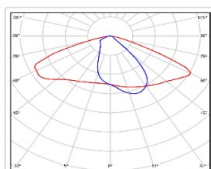

ХАРАКТЕРИСТИКИ

Светотехнические характеристики

Мощность, Вт:	75.7
Световой поток светодиодного модуля, Лм	11338
Световой поток, Лм	10204
Световая эффективность, Лм/Вт:	134.8
Количество светодиодов, шт:	64
Кривая силы света (КСС):	W (145°x60°) широкая боковая
Цветовая температура, К:	5000
Индекс цветопередачи CRI:	70
Коэффициент пульсаций светового потока, %:	<1
Ресурс светодиодов, ч:	100000