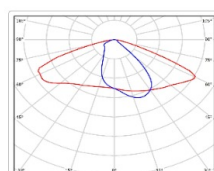

Уличный светильник TL-STREET RUS 55 750 LC W

Артикул: УТ000013784
Мощность, Вт: 52.6
Световой поток, Лм 7017
Световая эффективность, Лм/Вт: 133.4
Индекс цветопередачи CRI: 70
Цветовая температура, К: 5000
Кривая силы света (КСС): W (145°x60°) широкая боковая
Гарантия, мес: 60

ХАРАКТЕРИСТИКИ

Светотехнические характеристики

Мощность, Вт:	52.6
Световой поток светодиодного модуля, ЛМ	7795
Световой поток, Лм	7017
Световая эффективность, Лм/Вт:	133.4
Количество светодиодов, шт:	44
Кривая силы света (КСС):	W (145°x60°) широкая боковая
Цветовая температура, К:	5000
Индекс цветопередачи CRI:	70
Коэффициент пульсаций светового потока, %:	≤ 1%
Ресурс светодиодов, ч:	100000

Электрические характеристики

Время включения светильника, с:	1.5
Диммирование:	Нет
Напряжение питания, В:	176 - 264В AC
Частота, Гц:	47 ~ 63 Гц
Коэффициент мощности ИП, cosφ:	≥ 0.95
Грозозащита:	Нет
Термозащита:	Есть
Защита от 380, В:	Да
Защита от холостого хода:	Восстанавливается
Стойкость к микросекундным импульсам большой энергии:	4 кВ (L-N)
Коэффициент пульсаций светового потока, %:	≤ 1%
Гальваническая изоляция:	Да
Пробивное напряжение, кВ AC:	> 1,5 кВ AC
Сопротивление изоляции, МОм:	вход-выход > 200 МОм
Класс защиты от поражения электрическим током:	1

Эксплуатационные характеристики

Материал корпуса:	Анодированный алюминий
Материал рассеивателя:	Оптический поликарбонат
Способ крепления светильника:	Кронштейн консоль Ø30mm - Ø52mm регулируемый +65° / -65°
Степень защиты светильника, IP :	67
Степень защиты оболочки (корпус):	IK10
Степень защиты оболочки (стекло):	IK10
Температура эксплуатации, °С:	от -40° до +45°
Вид климатического исполнения:	УХЛ1
Гарантия, мес:	60

Массогабаритные характеристики