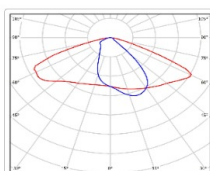

### Светотехнические характеристики

Мощность, Вт:	33.9
Световой поток светодиодного модуля, ЛМ	4960
Световой поток, Лм	4459
Световая эффективность, Лм/Вт:	131.5
Количество светодиодов, шт:	28
Кривая силы света (КСС):	W (145°x60°) широкая боковая
Цветовая температура, К:	5000
Индекс цветопередачи CRI:	70
Коэффициент пульсаций светового потока, %:	≤ 1%
Ресурс светодиодов, ч:	100000