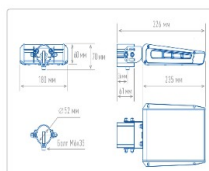

### Светотехнические характеристики

Мощность, Вт:	33.9
Световой поток светодиодного модуля, ЛМ	4960
Световой поток, Лм	4459
Световая эффективность, Лм/Вт:	131.5
Количество светодиодов, шт:	28
Кривая силы света (КСС):	W (145°x60°) широкая боковая
Цветовая температура, К:	5000
Индекс цветопередачи CRI:	70
Коэффициент пульсаций светового потока, %:	≤ 1%
Ресурс светодиодов, ч:	100000

### Массогабаритные характеристики

Габариты светильника ДхШхВ, мм:	235x180x60
Габариты светильника с креплением ДхШхВ, мм:	326x180x70
Масса нетто, кг:	1.72
Светильников в коробке, шт:	1
Объем коробки, м3:	0.006
Масса брутто, кг:	1.84
Габариты коробки ДхШхВ, мм	350x195x90