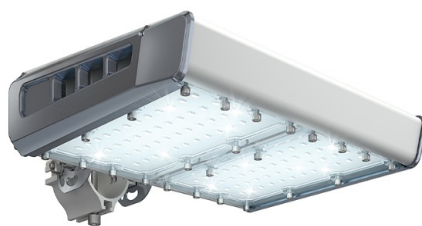

## Уличный светильник TL-STREET RUS 90 750 LC DIM D

Артикул: **УТ000013728**  
 Мощность, Вт: 84.7  
 Световой поток, Лм 11248  
 Световая эффективность, Лм/Вт: 132.8  
 Индекс цветопередачи CRI: 70  
 Цветовая температура, К: 5000  
 Кривая силы света (КСС): D (120°) косинусная  
 Гарантия, мес: 60

#### Эксплуатационные характеристики

Материал корпуса:	Анодированный алюминий
Материал рассеивателя:	Оптический поликарбонат
Способ крепления светильника:	Кронштейн консоль Ø30mm - Ø52mm регулируемый +65° / -65°
Степень защиты светильника, IP:	67
Степень защиты оболочки (корпус):	IK10
Степень защиты оболочки (стекло):	IK10
Температура эксплуатации, °C:	от -40° до +45°
Вид климатического исполнения:	УХЛ1
Гарантия, мес:	60