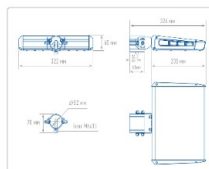

ХАРАКТЕРИСТИКИ

Светотехнические характеристики

Мощность, Вт:	84.7
Световой поток светодиодного модуля, Лм	12757
Световой поток, Лм	11248
Световая эффективность, Лм/Вт:	132.8
Количество светодиодов, шт:	72
Кривая силы света (КСС):	D (120°) косинусная
Цветовая температура, К:	5000
Индекс цветопередачи CRI:	70
Коэффициент пульсаций светового потока, %:	≤ 1%
Ресурс светодиодов, ч:	100000