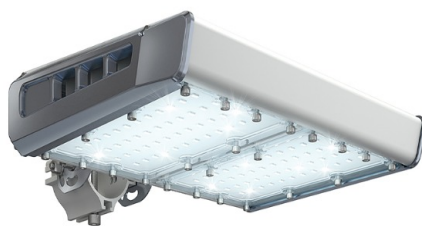

Уличный светильник TL-STREET RUS 90 740 LC D

Артикул: **УТ000013727**
 Мощность, Вт: 84.7
 Световой поток, Лм 11248
 Световая эффективность, Лм/Вт: 132.8
 Индекс цветопередачи CRI: 70
 Цветовая температура, К: 4000
 Кривая силы света (КСС): D (120°) косинусная
 Гарантия, мес: 60

ХАРАКТЕРИСТИКИ

Светотехнические характеристики

Мощность, Вт:	84.7
Световой поток светодиодного модуля, Лм	12757
Световой поток, Лм	11248
Световая эффективность, Лм/Вт:	132.8
Количество светодиодов, шт:	72
Кривая силы света (КСС):	D (120°) косинусная
Цветовая температура, К:	4000
Индекс цветопередачи CRI:	70
Коэффициент пульсаций светового потока, %:	≤ 2%
Ресурс светодиодов, ч:	100000

Эксплуатационные характеристики

Материал корпуса:	Анодированный алюминий
Материал рассеивателя:	Оптический поликарбонат
Способ крепления светильника:	Кронштейн консоль Ø30mm - Ø52mm регулируемый +65° / -65°
Степень защиты светильника, IP :	67
Степень защиты оболочки (корпус):	IK10
Степень защиты оболочки (стекло):	IK10
Температура эксплуатации, °С:	от -40° до +45°
Вид климатического исполнения:	УХЛ1
Гарантия, мес:	60