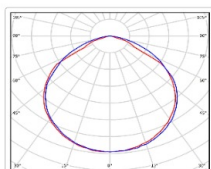

ХАРАКТЕРИСТИКИ

Светотехнические характеристики

Мощность, Вт:	84.7
Световой поток светодиодного модуля, Лм	12757
Световой поток, Лм	11248
Световая эффективность, Лм/Вт:	132.8
Количество светодиодов, шт:	72
Кривая силы света (КСС):	D (120°) косинусная
Цветовая температура, К:	4000
Индекс цветопередачи CRI:	70
Коэффициент пульсаций светового потока, %:	≤ 2%
Ресурс светодиодов, ч:	100000