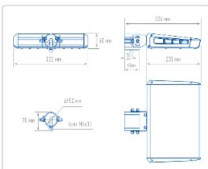

ХАРАКТЕРИСТИКИ

Светотехнические характеристики

Мощность, Вт:	75.7
Световой поток светодиодного модуля, Лм	11338
Световой поток, Лм	10000
Световая эффективность, Лм/Вт:	132.1
Количество светодиодов, шт:	64
Кривая силы света (КСС):	D (120°) косинусная
Цветовая температура, К:	5000
Индекс цветопередачи CRI:	70
Коэффициент пульсаций светового потока, %:	≤ 1%
Ресурс светодиодов, ч:	100000

Электрические характеристики

Время включения светильника, с:	1.5
Диммирование:	Да
Напряжение питания, В:	176 - 264 В AC
Частота, Гц:	47 ~ 63 Гц
Коэффициент мощности ИП, cosφ:	≥ 0.95
Грозазащита:	Да
Термозащита:	Есть
Защита от 380, В:	Да
Защита от холостого хода:	Восстанавливается
Стойкость к микросекундным импульсам большой энергии:	4 кВ (L-N), 6 кВ (L-PE, N-PE)
Коэффициент пульсаций светового потока, %:	≤ 1%
Гальваническая изоляция:	Да
Пробивное напряжение, кВ AC:	> 1,5 кВ AC
Сопротивление изоляции, МОм:	вход-выход > 200 МОм; вход-земля > 200 МОм; выход-земля > 200 МОм
Класс защиты от поражения электрическим током:	1

СКАЧАТЬ

IES файл

Декларация о соответствии ЕАС

Паспорт светильника

Сертификат соответствия

Сертификат

Dwg файл