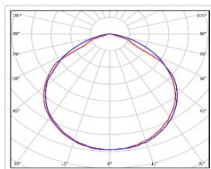

ХАРАКТЕРИСТИКИ

Светотехнические характеристики

Мощность, Вт:	75.7
Световой поток светодиодного модуля, Лм	11338
Световой поток, Лм	10000
Световая эффективность, Лм/Вт:	132.1
Количество светодиодов, шт:	64
Кривая силы света (КСС):	D (120°) косинусная
Цветовая температура, К:	5000
Индекс цветопередачи CRI:	70
Коэффициент пульсаций светового потока, %:	≤ 1%
Ресурс светодиодов, ч:	100000