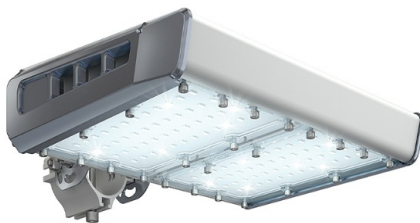

Уличный светильник TL-STREET RUS 75 750 LC DIM D

Артикул: **УТ000013725**
 Мощность, Вт: 75.7
 Световой поток, Лм 10000
 Световая эффективность, Лм/Вт: 132.1
 Индекс цветопередачи CRI: 70
 Цветовая температура, К: 5000
 Кривая силы света (КСС): D (120°) косинусная
 Гарантия, мес: 60

ХАРАКТЕРИСТИКИ

Светотехнические характеристики

Мощность, Вт:	75.7
Световой поток светодиодного модуля, Лм	11338
Световой поток, Лм	10000
Световая эффективность, Лм/Вт:	132.1
Количество светодиодов, шт:	64
Кривая силы света (КСС):	D (120°) косинусная
Цветовая температура, К:	5000
Индекс цветопередачи CRI:	70
Коэффициент пульсаций светового потока, %:	≤ 1%
Ресурс светодиодов, ч:	100000

Эксплуатационные характеристики

Материал корпуса:	Анодированный алюминий
Материал рассеивателя:	Оптический поликарбонат
Способ крепления светильника:	Кронштейн консоль Ø30mm - Ø52mm регулируемый +65° / -65°
Степень защиты светильника, IP :	67
Степень защиты оболочки (корпус):	IK10
Степень защиты оболочки (стекло):	IK10
Температура эксплуатации, °С:	от -40° до +45°
Вид климатического исполнения:	УХЛ1
Гарантия, мес:	60