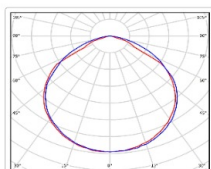

ХАРАКТЕРИСТИКИ

Светотехнические характеристики

Мощность, Вт:	75.7
Световой поток светодиодного модуля, Лм	11338
Световой поток, Лм	10000
Световая эффективность, Лм/Вт:	132.1
Количество светодиодов, шт:	64
Кривая силы света (КСС):	D (120°) косинусная
Цветовая температура, К:	4000
Индекс цветопередачи CRI:	70
Коэффициент пульсаций светового потока, %:	<1
Ресурс светодиодов, ч:	100000