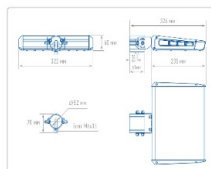

ХАРАКТЕРИСТИКИ

Светотехнические характеристики

Мощность, Вт:	75.7
Световой поток светодиодного модуля, Лм	11338
Световой поток, Лм	10000
Световая эффективность, Лм/Вт:	132.1
Количество светодиодов, шт:	64
Кривая силы света (КСС):	D (120°) косинусная
Цветовая температура, К:	4000
Индекс цветопередачи CRI:	70
Коэффициент пульсаций светового потока, %:	<1
Ресурс светодиодов, ч:	100000

Электрические характеристики

Время включения светильника, с:	1.5
Диммирование:	Нет
Напряжение питания, В:	176 - 264В AC
Частота, Гц:	47 ~ 63 Гц
Коэффициент мощности ИП, cosφ:	≥ 0,95
Грозазащита:	Да
Термозащита:	Есть
Защита от 380, В:	Да
Защита от холостого хода:	Восстанавливается
Стойкость к микросекундным импульсам большой энергии:	4 кВ (L-N), 6 кВ (L-PE, N-PE)
Коэффициент пульсаций светового потока, %:	<1
Гальваническая изоляция:	Да
Пробивное напряжение, кВ AC:	> 1,5 кВ AC
Сопротивление изоляции, МОм:	вход-выход > 200 МОм; вход-земля > 200 МОм; выход-земля > 200 МОм
Класс защиты от поражения электрическим током:	1

СКАЧАТЬ

IES файл

Декларация о соответствии ЕАС

Паспорт светильника

Сертификат соответствия

Сертификат

Dwg файл