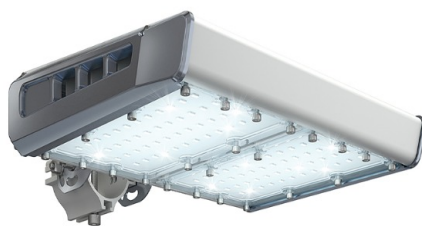

Уличный светильник TL-STREET RUS 75 740 LC D

Артикул: **УТ000013724**
 Мощность, Вт: 75.7
 Световой поток, Лм 10000
 Световая эффективность, Лм/Вт: 132.1
 Индекс цветопередачи CRI: 70
 Цветовая температура, К: 4000
 Кривая силы света (КСС): D (120°) косинусная
 Гарантия, мес: 60

ХАРАКТЕРИСТИКИ

Светотехнические характеристики

Мощность, Вт:	75.7
Световой поток светодиодного модуля, Лм	11338
Световой поток, Лм	10000
Световая эффективность, Лм/Вт:	132.1
Количество светодиодов, шт:	64
Кривая силы света (КСС):	D (120°) косинусная
Цветовая температура, К:	4000
Индекс цветопередачи CRI:	70
Коэффициент пульсаций светового потока, %:	<1
Ресурс светодиодов, ч:	100000

Эксплуатационные характеристики

Материал корпуса:	Анодированный алюминий
Материал рассеивателя:	Оптический поликарбонат
Способ крепления светильника:	Кронштейн консоль Ø30mm - Ø52mm регулируемый +65° / -65°
Степень защиты светильника, IP :	67
Степень защиты оболочки (корпус):	IK10
Степень защиты оболочки (стекло):	IK10
Температура эксплуатации, °С:	от -40° до +45°
Вид климатического исполнения:	УХЛ1
Гарантия, мес:	60