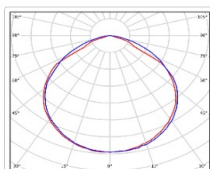

ХАРАКТЕРИСТИКИ

Светотехнические характеристики

Мощность, Вт:	33.9
Световой поток светодиодного модуля, ЛМ	4960
Световой поток, Лм	4371
Световая эффективность, Лм/Вт:	128.9
Количество светодиодов, шт:	28
Кривая силы света (КСС):	D (120°) косинусная
Цветовая температура, К:	4000
Индекс цветопередачи CRI:	70
Коэффициент пульсаций светового потока, %:	≤ 1%
Ресурс светодиодов, ч:	100000