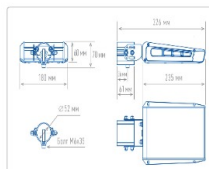

ХАРАКТЕРИСТИКИ

Светотехнические характеристики

Мощность, Вт:	33.9
Световой поток светодиодного модуля, ЛМ	4960
Световой поток, Лм	4371
Световая эффективность, Лм/Вт:	128.9
Количество светодиодов, шт:	28
Кривая силы света (КСС):	D (120°) косинусная
Цветовая температура, К:	4000
Индекс цветопередачи CRI:	70
Коэффициент пульсаций светового потока, %:	≤ 1%
Ресурс светодиодов, ч:	100000