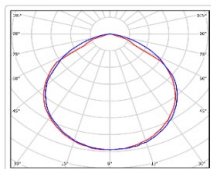

ХАРАКТЕРИСТИКИ

Светотехнические характеристики

Мощность, Вт:	84.7
Световой поток светодиодного модуля, Лм	12757
Световой поток, Лм	11248
Световая эффективность, Лм/Вт:	132.8
Количество светодиодов, шт:	72
Кривая силы света (КСС):	D (120°) косинусная
Цветовая температура, К:	5000
Индекс цветопередачи CRI:	70
Коэффициент пульсаций светового потока, %:	≤ 2%
Ресурс светодиодов, ч:	100000