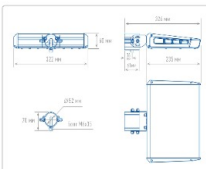

ХАРАКТЕРИСТИКИ

Светотехнические характеристики

Мощность, Вт:	84.7
Световой поток светодиодного модуля, Лм	12757
Световой поток, Лм	11248
Световая эффективность, Лм/Вт:	132.8
Количество светодиодов, шт:	72
Кривая силы света (КСС):	D (120°) косинусная
Цветовая температура, К:	5000
Индекс цветопередачи CRI:	70
Коэффициент пульсаций светового потока, %:	≤ 2%
Ресурс светодиодов, ч:	100000