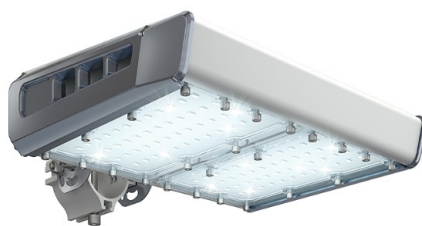

Уличный светильник TL-STREET RUS 90 750 LC D

Артикул: **УТ000013993**
 Мощность, Вт: 84.7
 Световой поток, Лм 11248
 Световая эффективность, Лм/Вт: 132.8
 Индекс цветопередачи CRI: 70
 Цветовая температура, К: 5000
 Кривая силы света (КСС): D (120°) косинусная
 Гарантия, мес: 60

ХАРАКТЕРИСТИКИ

Светотехнические характеристики

Мощность, Вт:	84.7
Световой поток светодиодного модуля, Лм	12757
Световой поток, Лм	11248
Световая эффективность, Лм/Вт:	132.8
Количество светодиодов, шт:	72
Кривая силы света (КСС):	D (120°) косинусная
Цветовая температура, К:	5000
Индекс цветопередачи CRI:	70
Коэффициент пульсаций светового потока, %:	≤ 2%
Ресурс светодиодов, ч:	100000

Эксплуатационные характеристики

Материал корпуса:	Анодированный алюминий
Материал рассеивателя:	Оптический поликарбонат
Способ крепления светильника:	Кронштейн консоль Ø30mm - Ø52mm регулируемый +65° / -65°
Степень защиты светильника, IP :	67
Степень защиты оболочки (корпус):	IK10
Степень защиты оболочки (стекло):	IK10
Температура эксплуатации, °С:	от -40° до +45°
Вид климатического исполнения:	УХЛ1
Гарантия, мес:	60