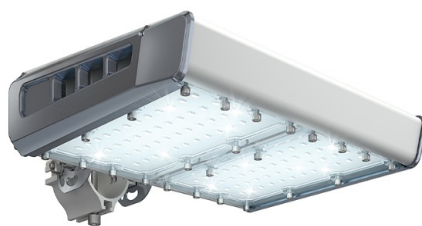

Уличный светильник TL-STREET RUS 75 750 LC D

Артикул: **УТ000013392**
 Мощность, Вт: 75.7
 Световой поток, Лм 10000
 Световая эффективность, Лм/Вт: 132.1
 Индекс цветопередачи CRI: 70
 Цветовая температура, К: 5000
 Кривая силы света (КСС): D (120°) косинусная
 Гарантия, мес: 60

ХАРАКТЕРИСТИКИ

Светотехнические характеристики

Мощность, Вт:	75.7
Световой поток светодиодного модуля, Лм	11338
Световой поток, Лм	10000
Световая эффективность, Лм/Вт:	132.1
Количество светодиодов, шт:	64
Кривая силы света (КСС):	D (120°) косинусная
Цветовая температура, К:	5000
Индекс цветопередачи CRI:	70
Коэффициент пульсаций светового потока, %:	<1
Ресурс светодиодов, ч:	100000

Эксплуатационные характеристики

Материал корпуса:	Анодированный алюминий
Материал рассеивателя:	Оптический поликарбонат
Способ крепления светильника:	Кронштейн консоль Ø30mm - Ø52mm регулируемый +65° / -65°
Степень защиты светильника, IP :	67
Степень защиты оболочки (корпус):	IK10
Степень защиты оболочки (стекло):	IK10
Температура эксплуатации, °С:	от -40° до +45°
Вид климатического исполнения:	УХЛ1
Гарантия, мес:	60