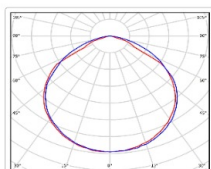

ХАРАКТЕРИСТИКИ

Светотехнические характеристики

Мощность, Вт:	75.7
Световой поток светодиодного модуля, Лм	11338
Световой поток, Лм	10000
Световая эффективность, Лм/Вт:	132.1
Количество светодиодов, шт:	64
Кривая силы света (КСС):	D (120°) косинусная
Цветовая температура, К:	5000
Индекс цветопередачи CRI:	70
Коэффициент пульсаций светового потока, %:	<1
Ресурс светодиодов, ч:	100000