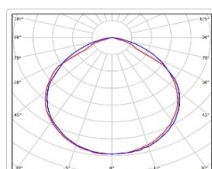

ХАРАКТЕРИСТИКИ

Светотехнические характеристики

Мощность, Вт:	33.9
Световой поток светодиодного модуля, ЛМ	4960
Световой поток, Лм	4371
Световая эффективность, Лм/Вт:	128.9
Количество светодиодов, шт:	28
Кривая силы света (КСС):	D (120°) косинусная
Цветовая температура, К:	5000
Индекс цветопередачи CRI:	70
Коэффициент пульсаций светового потока, %:	≤ 1%
Ресурс светодиодов, ч:	100000