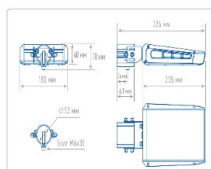

ХАРАКТЕРИСТИКИ

Светотехнические характеристики

Мощность, Вт:	33.9
Световой поток светодиодного модуля, ЛМ	4960
Световой поток, Лм	4371
Световая эффективность, Лм/Вт:	128.9
Количество светодиодов, шт:	28
Кривая силы света (КСС):	D (120°) косинусная
Цветовая температура, К:	5000
Индекс цветопередачи CRI:	70
Коэффициент пульсаций светового потока, %:	≤ 1%
Ресурс светодиодов, ч:	100000