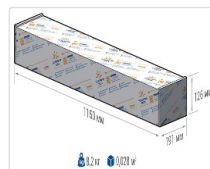

Уличный светильник TL-STREET RUS 210 750 SW

Артикул: **УТ000016239**
 Мощность, Вт: 205.2
 Световой поток, Лм 32524
 Световая эффективность, Лм/Вт: 158.5
 Индекс цветопередачи CRI: 70
 Цветовая температура, К: 5000
 Кривая силы света (КСС): SW (Широкая боковая)
 Гарантия, мес: 60

ХАРАКТЕРИСТИКИ

Светотехнические характеристики

Мощность, Вт:	205.2
Световой поток светодиодного модуля, Лм	36544
Световой поток, Лм	32524
Световая эффективность, Лм/Вт:	158.5
Количество светодиодов, шт:	384
Кривая силы света (КСС):	SW (Широкая боковая)
Цветовая температура, К:	5000
Индекс цветопередачи CRI:	70
Коэффициент пульсаций светового потока, %:	≤ 1%
Ресурс светодиодов, ч:	100000

ОБЛАСТЬ ПРИМЕНЕНИЯ

Эксплуатационные характеристики

Материал корпуса:	Анодированный алюминий
Материал рассеивателя:	Оптический поликарбонат
Способ крепления светильника:	Кронштейн консоль Ø35mm - Ø66mm регулируемый +45° / -90°
Степень защиты светильника, IP :	67
Степень защиты оболочки (корпус):	IK10
Степень защиты оболочки (стекло):	IK10
Температура эксплуатации, °С:	от -40° до +45°
Вид климатического исполнения:	УХЛ1
Гарантия, мес:	60

Массогабаритные характеристики

Габариты светильника ДхШхВ, мм:	862x180x102
Габариты светильника с креплением ДхШхВ, мм:	1093x180x109
Масса нетто, кг:	7.6
Светильников в коробке, шт:	1
Объем коробки, м3:	0.028
Масса брутто, кг:	8.2
Габариты коробки ДхШхВ, мм:	1150x191x126