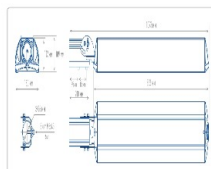

ХАРАКТЕРИСТИКИ

Светотехнические характеристики

Мощность, Вт:	205.2
Световой поток светодиодного модуля, Лм	36544
Световой поток, Лм	32524
Световая эффективность, Лм/Вт:	158.5
Количество светодиодов, шт:	384
Кривая силы света (КСС):	SW (Широкая боковая)
Цветовая температура, К:	5000
Индекс цветопередачи CRI:	70
Коэффициент пульсаций светового потока, %:	≤ 1%
Ресурс светодиодов, ч:	100000

СКАЧАТЬ

IES файл

Декларация о соответствии ЕАС

Паспорт светильника

Сертификат соответствия

Сертификат

Dwg файл

Электрические характеристики

Время включения светильника, с:	1.5
Диммирование:	Нет
Напряжение питания, В:	176 - 264 В AC
Частота, Гц:	47 ~ 63 Гц
Коэффициент мощности ИП, cosφ:	≥ 0.97
Грозазащита:	Да
Термозащита:	Есть
Защита от 380, В:	Да
Защита от холостого хода:	Восстанавливается
Стойкость к микросекундным импульсам большой энергии:	4 кВ (L-N), 6 кВ (L-PE, N-PE)
Коэффициент пульсаций светового потока, %:	≤ 1%
Гальваническая изоляция:	Да
Пробивное напряжение, кВ AC:	> 1,5 кВ AC
Сопротивление изоляции, МОм:	вход-выход > 200 МОм; вход-земля > 200 МОм; выход-земля > 200 МОм
Класс защиты от поражения электрическим током:	1