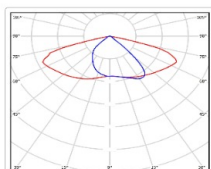

ХАРАКТЕРИСТИКИ

Светотехнические характеристики

Мощность, Вт:	205.2
Световой поток светодиодного модуля, Лм	36544
Световой поток, Лм	32524
Световая эффективность, Лм/Вт:	158.5
Количество светодиодов, шт:	384
Кривая силы света (КСС):	SW (Широкая боковая)
Цветовая температура, К:	5000
Индекс цветопередачи CRI:	70
Коэффициент пульсаций светового потока, %:	≤ 1%
Ресурс светодиодов, ч:	100000